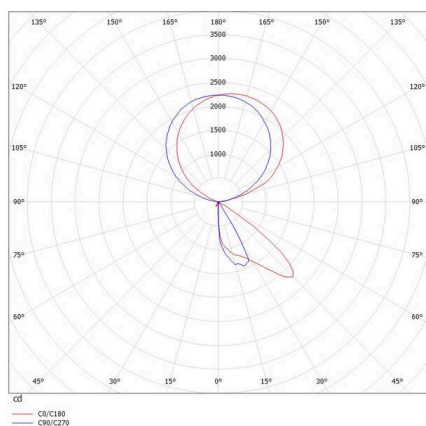

CONCEPT

723-00112011966k

CONCEPT RIGHT F STEHLEUCHTE aus Aluminium, schwarz, ähnlich RAL 9005, mikrofacettierter Freiformflächenreflektor Ausstrahlwinkel für Einzelarbeitsplatz, Lichtaustritt direkt/- indirekt 30:70, UGR <19, mit Betriebsgerät, max. 1500mA, Dimmbarkeit: motion daylight, mit Bewegungsmelder u. Taglichtsteuerung, Kabel schwarz, IP20, Folientaster mit USB Anschluss (max. 1A)

SKIZZE

TECHNISCHE DETAILS

Leuchtmittel	LED
Systemleistung [W]	70
Lichtstrom [lm]	7400
Strom sekundärseitig [mA]	1500
Lichtfarbe	3000K
CRI	>80
UGR	<19
Optik	mikrofacettierter Freiformflächenreflektor mit Betriebsgerät
Betriebsgerät	motion daylight
Dimmbarkeit	direkt/- indirekt 30:70 für Einzelarbeitsplatz
Lichtaustritt	220-240V AC/DC mit Bewegungsmelder u. Taglichtsteuerung
Ausstrahlwinkel	
Spannung	
Bewegungsmelder	

Länge [mm]	355
Breite [mm]	131
Höhe [mm]	2077
Schutzart	IP20
Schutzklasse	Schutzklasse I

Material	Aluminium
Farbe Leuchte	schwarz
RAL	9005
Kabel	schwarz
Lebensdauer [h]	L80 B10 50 000
Energieeffizienzklasse	D
Anzahl Leuchten B16A	18

Nettogewicht [kg]	13,13
EAN-Nummer	9010506338102

LICHTVERTEILUNGSKURVE

Energie Label

Die Werte sind Bemessungswerte. Leistung und Lichtstrom unterliegen initial einer Toleranz von +/- 10%. Toleranz der Farbtemperatur: +/- 150 K. Die Werte gelten, wenn nicht anders angegeben, für eine Umgebungstemperatur von 25°C.