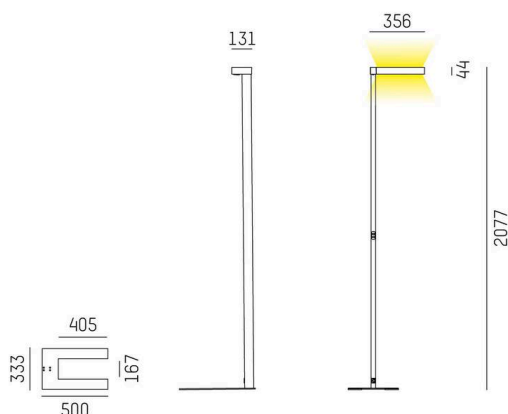

CONCEPT

723-00112011966k

CONCEPT RIGHT F STEHLEUCHTE aus Aluminium, schwarz, ähnlich RAL 9005, mikrofacettierter Freiformflächenreflektor Ausstrahlwinkel für Einzelarbeitsplatz, Lichtaustritt direkt/- indirekt 30:70, UGR <19, mit Betriebsgerät, max. 1500mA, Dimmbarkeit: motion daylight, mit Bewegungsmelder u. Taglichtsteuerung, Kabel schwarz, IP20, Folientaster mit USB Anschluss (max. 1A)

SKIZZE

TECHNISCHE DETAILS

Leuchtmittel	LED
Systemleistung [W]	70
Lichtstrom [lm]	7400
Strom sekundärseitig [mA]	1500
Lichtfarbe	3000K
CRI	>80
UGR	<19
Optik	mikrofacettierter Freiformflächenreflektor mit Betriebsgerät
Betriebsgerät	motion daylight
Dimmbarkeit	direkt/- indirekt 30:70 für Einzelarbeitsplatz
Lichtaustritt	220-240V AC/DC mit Bewegungsmelder u. Taglichtsteuerung
Ausstrahlwinkel	
Spannung	
Bewegungsmelder	

Länge [mm]	355
Breite [mm]	131
Höhe [mm]	2077
Schutzart	IP20
Schutzklasse	Schutzklasse I

Material	Aluminium
Farbe Leuchte	schwarz
RAL	9005
Kabel	schwarz
Lebensdauer [h]	L80 B10 50 000
Energieeffizienzklasse	D
Anzahl Leuchten B16A	18

Nettogewicht [kg]	13,13
EAN-Nummer	9010506338102

LICHTVERTEILUNGSKURVE

Energie Label

Die Werte sind Bemessungswerte. Leistung und Lichtstrom unterliegen initial einer Toleranz von +/- 10%. Toleranz der Farbtemperatur: +/- 150 K. Die Werte gelten, wenn nicht anders angegeben, für eine Umgebungstemperatur von 25°C.