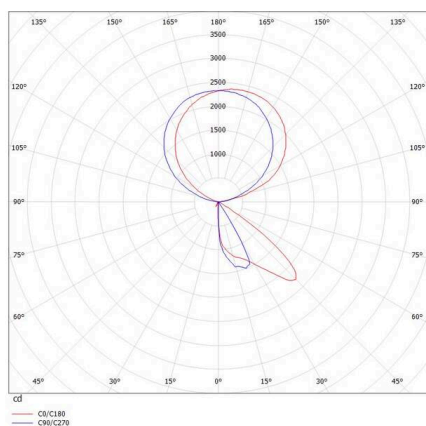

CONCEPT

723-00112011466k

CONCEPT RIGHT F STEHLEUCHTE aus Aluminium, schwarz, ähnlich RAL 9005, mikrofaccettierter Freiformflächenreflektor Ausstrahlwinkel für Einzelarbeitsplatz, Lichtaustritt direkt/- indirekt 30:70, UGR <19, mit Betriebsgerät, max. 1500mA, Dimmbarkeit: motion daylight, mit Bewegungsmelder u. Taglichtsteuerung, Kabel schwarz, IP20, Folientaster mit USB Anschluss (max. 1A)

SKIZZE

TECHNISCHE DETAILS

Leuchtmittel	LED
Systemleistung [W]	70
Lichtstrom [lm]	7710
Strom sekundärseitig [mA]	1500
Lichtfarbe	4000K
CRI	>80
UGR	<19
Optik	mikrofaccettierter Freiformflächenreflektor mit Betriebsgerät
Betriebsgerät	motion daylight
Dimmbarkeit	direkt/- indirekt 30:70 für Einzelarbeitsplatz
Lichtaustritt	220-240V AC/DC mit Bewegungsmelder u. Taglichtsteuerung
Ausstrahlwinkel	
Spannung	
Bewegungsmelder	
Länge [mm]	355
Breite [mm]	131
Höhe [mm]	2077
Schutzart	IP20
Schutzklasse	Schutzklasse I
Material	Aluminium
Farbe Leuchte	schwarz
RAL	9005
Kabel	schwarz
Lebensdauer [h]	L80 B10 50 000
Energieeffizienzklasse	D
Anzahl Leuchten B16A	18
Nettogewicht [kg]	13,13
EAN-Nummer	9010506338096

LICHTVERTEILUNGSKURVE

Energie Label

Die Werte sind Bemessungswerte. Leistung und Lichtstrom unterliegen initial einer Toleranz von +/- 10%. Toleranz der Farbtemperatur: +/- 150 K. Die Werte gelten, wenn nicht anders angegeben, für eine Umgebungstemperatur von 25°C.