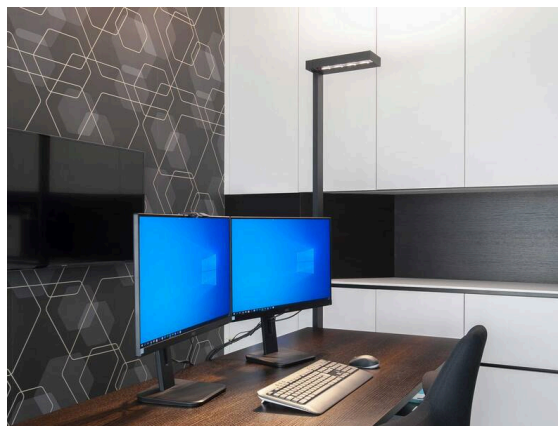

CONCEPT

723-00112011466k

CONCEPT RIGHT F STEHLEUCHTE aus Aluminium, schwarz, ähnlich RAL 9005, mikrofaccettierter Freiformflächenreflektor Ausstrahlwinkel für Einzelarbeitsplatz, Lichtaustritt direkt/- indirekt 30:70, UGR <19, mit Betriebsgerät, max. 1500mA, Dimmbarkeit: motion daylight, mit Bewegungsmelder u. Taglichtsteuerung, Kabel schwarz, IP20, Folientaster mit USB Anschluss (max. 1A)