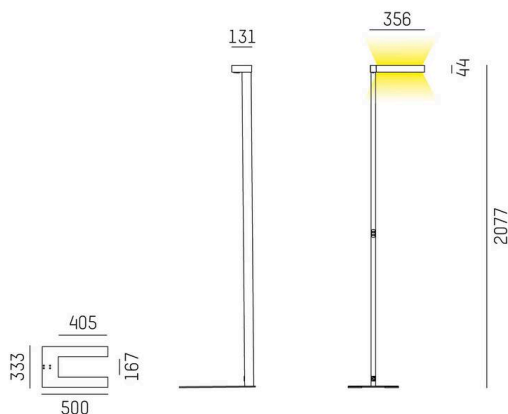

CONCEPT

723-00112011466k

CONCEPT RIGHT F STEHLEUCHTE aus Aluminium, schwarz, ähnlich RAL 9005, mikrofaccettierter Freiformflächenreflektor Ausstrahlwinkel für Einzelarbeitsplatz, Lichtaustritt direkt/- indirekt 30:70, UGR <19, mit Betriebsgerät, max. 1500mA, Dimmbarkeit: motion daylight, mit Bewegungsmelder u. Taglichtsteuerung, Kabel schwarz, IP20, Folientaster mit USB Anschluss (max. 1A)

SKIZZE

TECHNISCHE DETAILS

Leuchtmittel	LED
Systemleistung [W]	70
Lichtstrom [lm]	7710
Strom sekundärseitig [mA]	1500
Lichtfarbe	4000K
CRI	>80
UGR	<19
Optik	mikrofaccettierter Freiformflächenreflektor mit Betriebsgerät
Betriebsgerät	motion daylight
Dimmbarkeit	direkt/- indirekt 30:70 für Einzelarbeitsplatz
Lichtaustritt	220-240V AC/DC mit Bewegungsmelder u. Taglichtsteuerung
Ausstrahlwinkel	
Spannung	
Bewegungsmelder	
Länge [mm]	355
Breite [mm]	131
Höhe [mm]	2077
Schutzart	IP20
Schutzklasse	Schutzklasse I
Material	Aluminium
Farbe Leuchte	schwarz
RAL	9005
Kabel	schwarz
Lebensdauer [h]	L80 B10 50 000
Energieeffizienzklasse	D
Anzahl Leuchten B16A	18
Nettogewicht [kg]	13,13
EAN-Nummer	9010506338096

LICHTVERTEILUNGSKURVE

Energie Label

Die Werte sind Bemessungswerte. Leistung und Lichtstrom unterliegen initial einer Toleranz von +/- 10%. Toleranz der Farbtemperatur: +/- 150 K. Die Werte gelten, wenn nicht anders angegeben, für eine Umgebungstemperatur von 25°C.