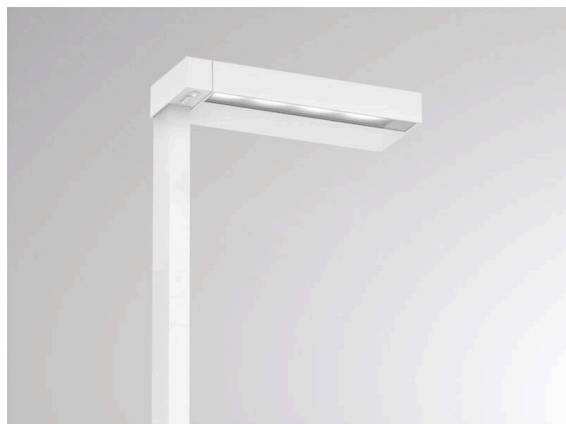

CONCEPT

723-00112011955k

CONCEPT RIGHT F STEHLEUCHTE aus Aluminium, weiß, ähnlich RAL 9016, mikrofaccettierter Freiformflächenreflektor Ausstrahlwinkel für Einzelarbeitsplatz, Lichtaustritt direkt/- indirekt 30:70, UGR <19, mit Betriebsgerät, max. 1500mA, Dimmbarkeit: motion daylight, mit Bewegungsmelder u. Taglichtsteuerung, Kabel schwarz, IP20, Folientaster mit USB Anschluss (max. 1A)

SKIZZE

TECHNISCHE DETAILS

Leuchtmittel	LED
Systemleistung [W]	70
Lichtstrom [lm]	7400
Strom sekundärseitig [mA]	1500
Lichtfarbe	3000K
CRI	>80
UGR	<19
Optik	mikrofaccettierter Freiformflächenreflektor mit Betriebsgerät
Betriebsgerät	motion daylight
Dimmbarkeit	direkt/- indirekt 30:70 für Einzelarbeitsplatz
Lichtaustritt	220-240V AC/DC mit Bewegungsmelder u. Taglichtsteuerung
Ausstrahlwinkel	
Spannung	
Bewegungsmelder	

Länge [mm]	355
Breite [mm]	131
Höhe [mm]	2077
Schutzart	IP20
Schutzklasse	Schutzklasse I

LICHTVERTEILUNGSKURVE

Material	Aluminium
Farbe Leuchte	weiß
RAL	9016
Kabel	schwarz
Lebensdauer [h]	L80 B10 50 000
Energieeffizienzklasse	D
Anzahl Leuchten B16A	18
Nettogewicht [kg]	13,13
EAN-Nummer	9010506338089