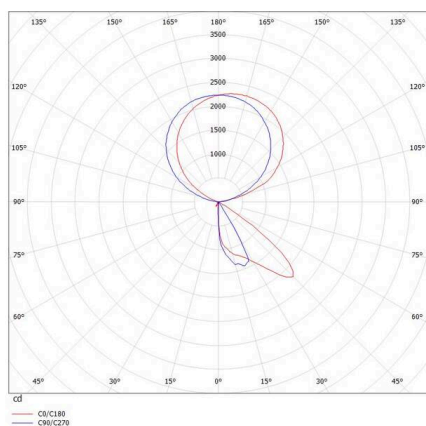

CONCEPT

723-00112011955k

CONCEPT RIGHT F STEHLEUCHTE aus Aluminium, weiß, ähnlich RAL 9016, mikrofaccettierter Freiformflächenreflektor Ausstrahlwinkel für Einzelarbeitsplatz, Lichtaustritt direkt/- indirekt 30:70, UGR <19, mit Betriebsgerät, max. 1500mA, Dimmbarkeit: motion daylight, mit Bewegungsmelder u. Taglichtsteuerung, Kabel schwarz, IP20, Folientaster mit USB Anschluss (max. 1A)

SKIZZE

TECHNISCHE DETAILS

Leuchtmittel	LED
Systemleistung [W]	70
Lichtstrom [lm]	7400
Strom sekundärseitig [mA]	1500
Lichtfarbe	3000K
CRI	>80
UGR	<19
Optik	mikrofaccettierter Freiformflächenreflektor mit Betriebsgerät
Betriebsgerät	motion daylight
Dimmbarkeit	direkt/- indirekt 30:70 für Einzelarbeitsplatz
Lichtaustritt	220-240V AC/DC mit Bewegungsmelder u. Taglichtsteuerung
Ausstrahlwinkel	
Spannung	
Bewegungsmelder	

Länge [mm]	355
Breite [mm]	131
Höhe [mm]	2077
Schutzart	IP20
Schutzklasse	Schutzklasse I

LICHTVERTEILUNGSKURVE

Material	Aluminium
Farbe Leuchte	weiß
RAL	9016
Kabel	schwarz
Lebensdauer [h]	L80 B10 50 000
Energieeffizienzklasse	D
Anzahl Leuchten B16A	18
Nettogewicht [kg]	13,13
EAN-Nummer	9010506338089

Energie Label

Die Werte sind Bemessungswerte. Leistung und Lichtstrom unterliegen initial einer Toleranz von +/- 10%. Toleranz der Farbtemperatur: +/- 150 K. Die Werte gelten, wenn nicht anders angegeben, für eine Umgebungstemperatur von 25°C.