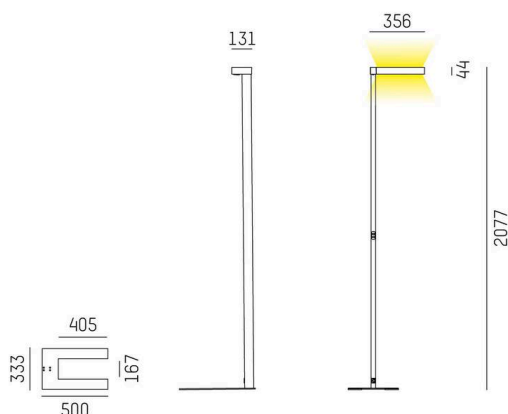

CONCEPT

723-00112011955k

CONCEPT RIGHT F STEHLEUCHTE aus Aluminium, weiß, ähnlich RAL 9016, mikrofaccettierter Freiformflächenreflektor Ausstrahlwinkel für Einzelarbeitsplatz, Lichtaustritt direkt/- indirekt 30:70, UGR <19, mit Betriebsgerät, max. 1500mA, Dimmbarkeit: motion daylight, mit Bewegungsmelder u. Taglichtsteuerung, Kabel schwarz, IP20, Folientaster mit USB Anschluss (max. 1A)

SKIZZE

TECHNISCHE DETAILS

Leuchtmittel	LED
Systemleistung [W]	70
Lichtstrom [lm]	7400
Strom sekundärseitig [mA]	1500
Lichtfarbe	3000K
CRI	>80
UGR	<19
Optik	mikrofaccettierter Freiformflächenreflektor mit Betriebsgerät
Betriebsgerät	motion daylight
Dimmbarkeit	direkt/- indirekt 30:70 für Einzelarbeitsplatz
Lichtaustritt	220-240V AC/DC mit Bewegungsmelder u. Taglichtsteuerung
Ausstrahlwinkel	
Spannung	
Bewegungsmelder	

Länge [mm]	355
Breite [mm]	131
Höhe [mm]	2077
Schutzart	IP20
Schutzklasse	Schutzklasse I

LICHTVERTEILUNGSKURVE

Material	Aluminium
Farbe Leuchte	weiß
RAL	9016
Kabel	schwarz
Lebensdauer [h]	L80 B10 50 000
Energieeffizienzklasse	D
Anzahl Leuchten B16A	18
Nettogewicht [kg]	13,13
EAN-Nummer	9010506338089

Energie Label

Die Werte sind Bemessungswerte. Leistung und Lichtstrom unterliegen initial einer Toleranz von +/- 10%. Toleranz der Farbtemperatur: +/- 150 K. Die Werte gelten, wenn nicht anders angegeben, für eine Umgebungstemperatur von 25°C.