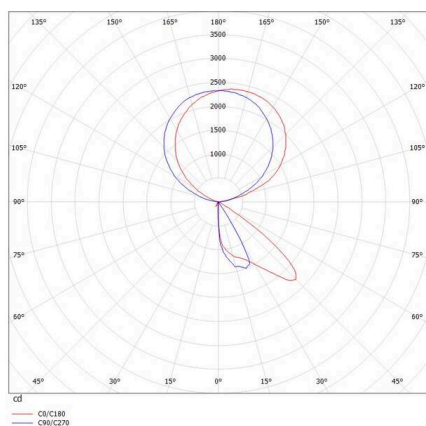

SKIZZE

TECHNISCHE DETAILS

Leuchtmittel	LED
Systemleistung [W]	70
Lichtstrom [lm]	7710
Strom sekundärseitig [mA]	1500
Lichtfarbe	4000K
CRI	>80
UGR	<19
Optik	mikrofaccettierter Freiformflächenreflektor mit Betriebsgerät
Betriebsgerät	motion daylight
Dimmbarkeit	direkt/- indirekt 30:70 für Einzelarbeitsplatz
Lichtaustritt	220-240V AC/DC mit Bewegungsmelder u. Taglichtsteuerung
Ausstrahlwinkel	
Spannung	
Bewegungsmelder	

Länge [mm]	355
Breite [mm]	131
Höhe [mm]	2077
Schutzart	IP20
Schutzklasse	Schutzklasse I

Material	Aluminium
Farbe Leuchte	weiß
RAL	9016
Kabel	schwarz
Lebensdauer [h]	L80 B10 50 000
Energieeffizienzklasse	D
Anzahl Leuchten B16A	18

Nettogewicht [kg]	13,13
EAN-Nummer	9010506338072

LICHTVERTEILUNGSKURVE

Energie Label

Die Werte sind Bemessungswerte. Leistung und Lichtstrom unterliegen initial einer Toleranz von +/- 10%. Toleranz der Farbtemperatur: +/- 150 K. Die Werte gelten, wenn nicht anders angegeben, für eine Umgebungstemperatur von 25°C.