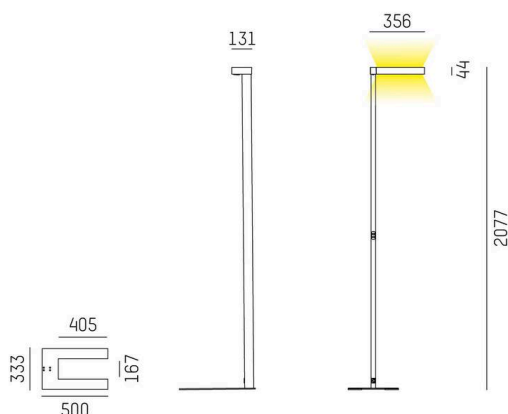

CONCEPT

723-00112011455k

CONCEPT RIGHT F STEHLEUCHTE aus Aluminium, weiß, ähnlich RAL 9016, mikrofaccettierter Freiformflächenreflektor Ausstrahlwinkel für Einzelarbeitsplatz, Lichtaustritt direkt/- indirekt 30:70, UGR <19, mit Betriebsgerät, max. 1500mA, Dimmbarkeit: motion daylight, mit Bewegungsmelder u. Taglichtsteuerung, Kabel schwarz, IP20, Folientaster mit USB Anschluss (max. 1A)

SKIZZE

TECHNISCHE DETAILS

Leuchtmittel	LED
Systemleistung [W]	70
Lichtstrom [lm]	7710
Strom sekundärseitig [mA]	1500
Lichtfarbe	4000K
CRI	>80
UGR	<19
Optik	mikrofaccettierter Freiformflächenreflektor mit Betriebsgerät
Betriebsgerät	motion daylight
Dimmbarkeit	direkt/- indirekt 30:70 für Einzelarbeitsplatz
Lichtaustritt	220-240V AC/DC mit Bewegungsmelder u. Taglichtsteuerung
Ausstrahlwinkel	
Spannung	
Bewegungsmelder	

Länge [mm]	355
Breite [mm]	131
Höhe [mm]	2077
Schutzart	IP20
Schutzklasse	Schutzklasse I

Material	Aluminium
Farbe Leuchte	weiß
RAL	9016
Kabel	schwarz
Lebensdauer [h]	L80 B10 50 000
Energieeffizienzklasse	D
Anzahl Leuchten B16A	18

Nettogewicht [kg]	13,13
EAN-Nummer	9010506338072

LICHTVERTEILUNGSKURVE

Energie Label

Die Werte sind Bemessungswerte. Leistung und Lichtstrom unterliegen initial einer Toleranz von +/- 10%. Toleranz der Farbtemperatur: +/- 150 K. Die Werte gelten, wenn nicht anders angegeben, für eine Umgebungstemperatur von 25°C.