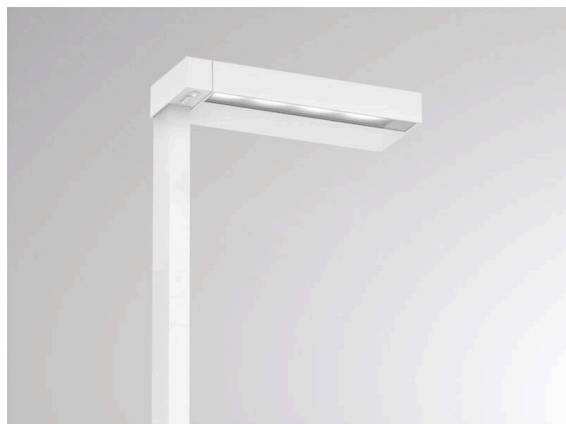

CONCEPT

723-00112011455k

CONCEPT RIGHT F STEHLEUCHTE aus Aluminium, weiß, ähnlich RAL 9016, mikrofaccettierter Freiformflächenreflektor Ausstrahlwinkel für Einzelarbeitsplatz, Lichtaustritt direkt/- indirekt 30:70, UGR <19, mit Betriebsgerät, max. 1500mA, Dimmbarkeit: motion daylight, mit Bewegungsmelder u. Taglichtsteuerung, Kabel schwarz, IP20, Folientaster mit USB Anschluss (max. 1A)

SKIZZE

TECHNISCHE DETAILS

Leuchtmittel	LED
Systemleistung [W]	70
Lichtstrom [lm]	7710
Strom sekundärseitig [mA]	1500
Lichtfarbe	4000K
CRI	>80
UGR	<19
Optik	mikrofaccettierter Freiformflächenreflektor mit Betriebsgerät
Betriebsgerät	motion daylight
Dimmbarkeit	direkt/- indirekt 30:70 für Einzelarbeitsplatz
Lichtaustritt	220-240V AC/DC mit Bewegungsmelder u. Taglichtsteuerung
Ausstrahlwinkel	
Spannung	
Bewegungsmelder	

Länge [mm]	355
Breite [mm]	131
Höhe [mm]	2077
Schutzart	IP20
Schutzklasse	Schutzklasse I

Material	Aluminium
Farbe Leuchte	weiß
RAL	9016
Kabel	schwarz
Lebensdauer [h]	L80 B10 50 000
Energieeffizienzklasse	D
Anzahl Leuchten B16A	18