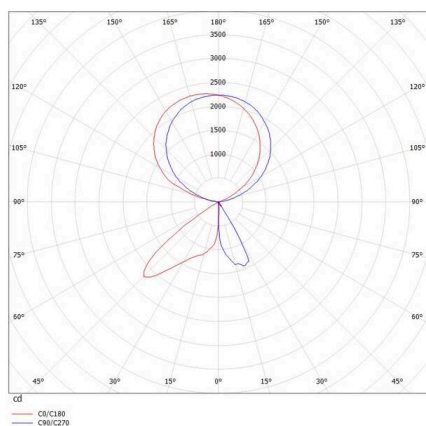

CONCEPT

723-00111011966k

CONCEPT LEFT F STEHLEUCHTE aus Aluminium, schwarz, ähnlich RAL 9005, mikrofacettierter Freiformflächenreflektor Ausstrahlwinkel für Einzelarbeitsplatz, Lichtaustritt direkt/- indirekt 30:70, UGR <19, mit Betriebsgerät, max. 1500mA, Dimmbarkeit: motion daylight, mit Bewegungsmelder u. Taglichtsteuerung, Kabel schwarz, IP20, Folientaster mit USB Anschluss (max. 1A)

SKIZZE

TECHNISCHE DETAILS

Leuchtmittel	LED
Systemleistung [W]	70
Lichtstrom [lm]	7400
Strom sekundärseitig [mA]	1500
Lichtfarbe	3000K
CRI	>80
UGR	<19
Optik	mikrofacettierter Freiformflächenreflektor mit Betriebsgerät
Betriebsgerät	motion daylight
Dimmbarkeit	direkt/- indirekt 30:70 für Einzelarbeitsplatz
Lichtaustritt	220-240V AC/DC mit Bewegungsmelder u. Taglichtsteuerung
Ausstrahlwinkel	
Spannung	
Bewegungsmelder	
Länge [mm]	355
Breite [mm]	131
Höhe [mm]	2077
Schutzart	IP20
Schutzklasse	Schutzklasse I
Material	Aluminium
Farbe Leuchte	schwarz
RAL	9005
Kabel	schwarz
Lebensdauer [h]	L80 B10 50 000
Energieeffizienzklasse	D
Anzahl Leuchten B16A	18
Nettogewicht [kg]	13,01
EAN-Nummer	9010506338065

LICHTVERTEILUNGSKURVE

Energie Label

Die Werte sind Bemessungswerte. Leistung und Lichtstrom unterliegen initial einer Toleranz von +/- 10%. Toleranz der Farbtemperatur: +/- 150 K. Die Werte gelten, wenn nicht anders angegeben, für eine Umgebungstemperatur von 25°C.