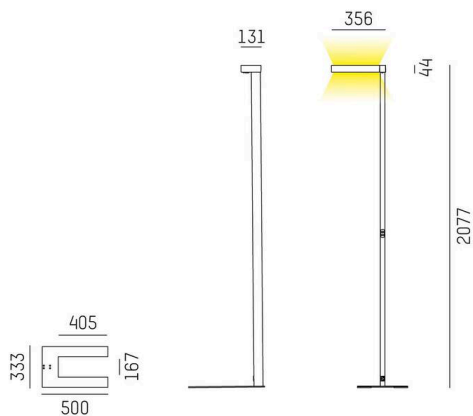

CONCEPT

723-00111011966k

CONCEPT LEFT F STEHLEUCHTE aus Aluminium, schwarz, ähnlich RAL 9005, mikrofacettierter Freiformflächenreflektor Ausstrahlwinkel für Einzelarbeitsplatz, Lichtaustritt direkt/- indirekt 30:70, UGR <19, mit Betriebsgerät, max. 1500mA, Dimmbarkeit: motion daylight, mit Bewegungsmelder u. Taglichtsteuerung, Kabel schwarz, IP20, Folientaster mit USB Anschluss (max. 1A)

SKIZZE

TECHNISCHE DETAILS

Leuchtmittel	LED
Systemleistung [W]	70
Lichtstrom [lm]	7400
Strom sekundärseitig [mA]	1500
Lichtfarbe	3000K
CRI	>80
UGR	<19
Optik	mikrofacettierter Freiformflächenreflektor mit Betriebsgerät
Betriebsgerät	motion daylight
Dimmbarkeit	direkt/- indirekt 30:70 für Einzelarbeitsplatz
Lichtaustritt	220-240V AC/DC mit Bewegungsmelder u. Taglichtsteuerung
Ausstrahlwinkel	
Spannung	
Bewegungsmelder	
Länge [mm]	355
Breite [mm]	131
Höhe [mm]	2077
Schutzart	IP20
Schutzklasse	Schutzklasse I
Material	Aluminium
Farbe Leuchte	schwarz
RAL	9005
Kabel	schwarz
Lebensdauer [h]	L80 B10 50 000
Energieeffizienzklasse	D
Anzahl Leuchten B16A	18
Nettogewicht [kg]	13,01
EAN-Nummer	9010506338065

LICHTVERTEILUNGSKURVE

Energie Label

Die Werte sind Bemessungswerte. Leistung und Lichtstrom unterliegen initial einer Toleranz von +/- 10%. Toleranz der Farbtemperatur: +/- 150 K. Die Werte gelten, wenn nicht anders angegeben, für eine Umgebungstemperatur von 25°C.