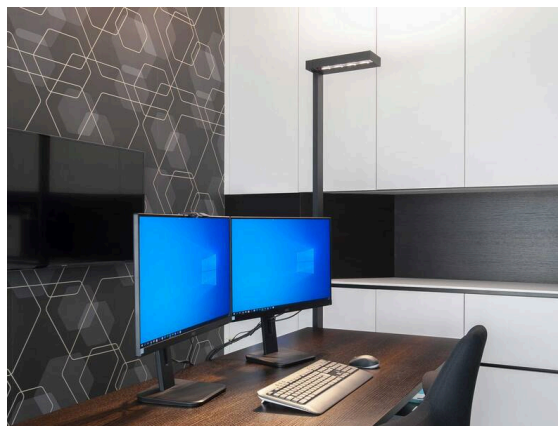

CONCEPT

723-00111011966k

CONCEPT LEFT F STEHLEUCHTE aus Aluminium, schwarz, ähnlich RAL 9005, mikrofacettierter Freiformflächenreflektor Ausstrahlwinkel für Einzelarbeitsplatz, Lichtaustritt direkt/- indirekt 30:70, UGR <19, mit Betriebsgerät, max. 1500mA, Dimmbarkeit: motion daylight, mit Bewegungsmelder u. Taglichtsteuerung, Kabel schwarz, IP20, Folientaster mit USB Anschluss (max. 1A)