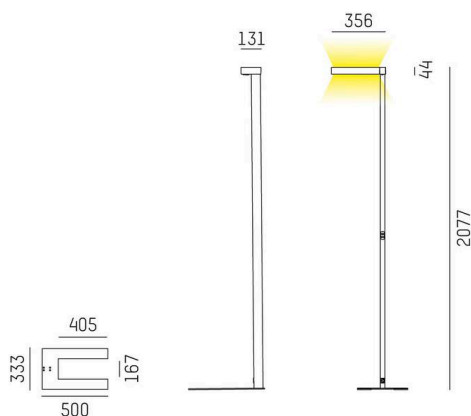

CONCEPT

723-00111011966k

CONCEPT LEFT F STEHLEUCHTE aus Aluminium, schwarz, ähnlich RAL 9005, mikrofacettierter Freiformflächenreflektor Ausstrahlwinkel für Einzelarbeitsplatz, Lichtaustritt direkt/- indirekt 30:70, UGR <19, mit Betriebsgerät, max. 1500mA, Dimmbarkeit: motion daylight, mit Bewegungsmelder u. Taglichtsteuerung, Kabel schwarz, IP20, Folientaster mit USB Anschluss (max. 1A)

SKIZZE

TECHNISCHE DETAILS

Leuchtmittel	LED
Systemleistung [W]	70
Lichtstrom [lm]	7400
Strom sekundärseitig [mA]	1500
Lichtfarbe	3000K
CRI	>80
UGR	<19
Optik	mikrofacettierter Freiformflächenreflektor mit Betriebsgerät
Betriebsgerät	motion daylight
Dimmbarkeit	direkt/- indirekt 30:70 für Einzelarbeitsplatz
Lichtaustritt	220-240V AC/DC mit Bewegungsmelder u. Taglichtsteuerung
Ausstrahlwinkel	
Spannung	
Bewegungsmelder	
Länge [mm]	355
Breite [mm]	131
Höhe [mm]	2077
Schutzart	IP20
Schutzklasse	Schutzklasse I
Material	Aluminium
Farbe Leuchte	schwarz
RAL	9005
Kabel	schwarz
Lebensdauer [h]	L80 B10 50 000
Energieeffizienzklasse	D
Anzahl Leuchten B16A	18
Nettogewicht [kg]	13,01
EAN-Nummer	9010506338065

LICHTVERTEILUNGSKURVE

Energie Label

Die Werte sind Bemessungswerte. Leistung und Lichtstrom unterliegen initial einer Toleranz von +/- 10%. Toleranz der Farbtemperatur: +/- 150 K. Die Werte gelten, wenn nicht anders angegeben, für eine Umgebungstemperatur von 25°C.