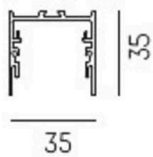

RIDE

577-128leer

RIDE PROFIL SD LED STRIP PROFILE aus stranggepresstem Aluminiumprofil, aluminium eloxiert, Dimmbarkeit: nicht dimmbar, IP20,

SKIZZE

TECHNISCHE DETAILS

Dimmbarkeit	nicht dimmbar
Breite [mm]	35
Höhe [mm]	35
Schutzart	IP20
Material	stranggepresstem Aluminiumprofil
Farbe Leuchte	aluminium eloxiert
Nettogewicht [kg]	1,18
EAN-Nummer	9008905485312