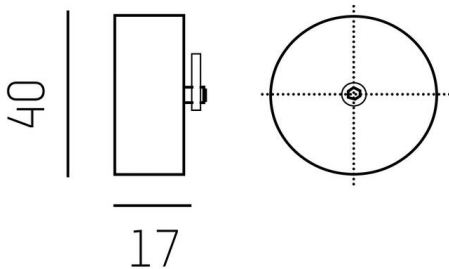

LOG OUT UP & DOWN

581-109

TECHNISCHE DETAILS

Dimmbarkeit	nicht dimmbar
Breite [mm]	17
Durchmesser [mm]	40
Schutzart	IP20
Farbe Leuchte	chrom
Nettogewicht [kg]	0,28
EAN-Nummer	9008905377976

Energie Label

SKIZZE