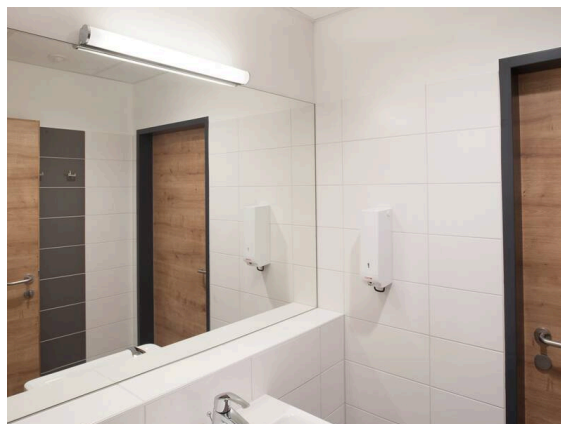

MICA

520-0194

MICA IP44 SD WAND-DECKEN AUFBAULEUCHTE aus Metall, grau, satiniertes PMMA Opaldiffuser satiniert, Lichtaustritt direkt, mit Betriebsgerät, Dimmbarkeit: nicht dimmbar, IP44,

SKIZZE

TECHNISCHE DETAILS