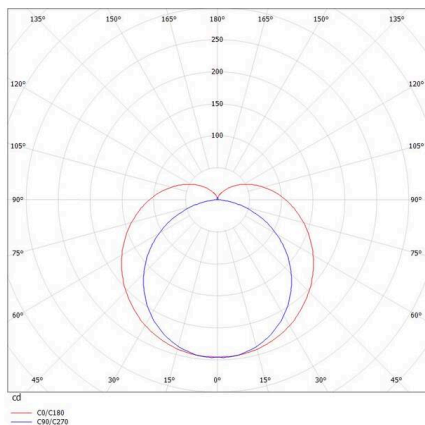

MICA

520-0194

MICA IP44 SD WAND-DECKEN AUFBAULEUCHTE aus Metall, grau, satiniertes PMMA Opaldiffuser satiniert, Lichtaustritt direkt, mit Betriebsgerät, Dimmbarkeit: nicht dimmbar, IP44,

SKIZZE

TECHNISCHE DETAILS

Leuchtmittel	LED
Systemleistung [W]	15
Lichtstrom [lm]	1090
Lichtfarbe	3000K
CRI	>80
Optik	PMMA Opaldiffuser
Betriebsgerät	mit Betriebsgerät
Dimmbarkeit	nicht dimmbar
Lichtaustritt	direkt
Spannung	220-240V 50/60Hz
Länge [mm]	606
Breite [mm]	52,5
Höhe [mm]	62
Ausladung [mm]	52,5
Schutzart	IP44
Schutzklasse	Schutzklasse I
Material	Metall
Farbe Leuchte	grau
Farbe Glas/Schirm	satiniert
Lebensdauer [h]	L80 B10 50 000
Energieeffizienzklasse	D

Nettogewicht [kg]	2,71
EAN-Nummer	9008905223297

LICHTVERTEILUNGSKURVE

Energie Label

Die Werte sind Bemessungswerte. Leistung und Lichtstrom unterliegen initial einer Toleranz von +/- 10%. Toleranz der Farbtemperatur: +/- 150 K. Die Werte gelten, wenn nicht anders angegeben, für eine Umgebungstemperatur von 25°C.