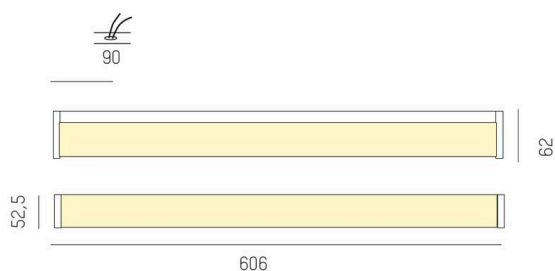

MICA

520-0194

MICA IP44 SD WAND-DECKEN AUFBAULEUCHTE aus Metall, grau, satiniertes PMMA Opaldiffuser satiniert, Lichtaustritt direkt, mit Betriebsgerät, Dimmbarkeit: nicht dimmbar, IP44,

SKIZZE

TECHNISCHE DETAILS

Leuchtmittel	LED
Systemleistung [W]	15
Lichtstrom [lm]	1090
Lichtfarbe	3000K
CRI	>80
Optik	PMMA Opaldiffuser
Betriebsgerät	mit Betriebsgerät
Dimmbarkeit	nicht dimmbar
Lichtaustritt	direkt
Spannung	220-240V 50/60Hz
Länge [mm]	606
Breite [mm]	52,5
Höhe [mm]	62
Ausladung [mm]	52,5
Schutzart	IP44
Schutzklasse	Schutzklasse I
Material	Metall
Farbe Leuchte	grau
Farbe Glas/Schirm	satiniert
Lebensdauer [h]	L80 B10 50 000
Energieeffizienzklasse	D

Nettogewicht [kg]	2,71
EAN-Nummer	9008905223297

LICHTVERTEILUNGSKURVE

Energie Label

Die Werte sind Bemessungswerte. Leistung und Lichtstrom unterliegen initial einer Toleranz von +/- 10%. Toleranz der Farbtemperatur: +/- 150 K. Die Werte gelten, wenn nicht anders angegeben, für eine Umgebungstemperatur von 25°C.