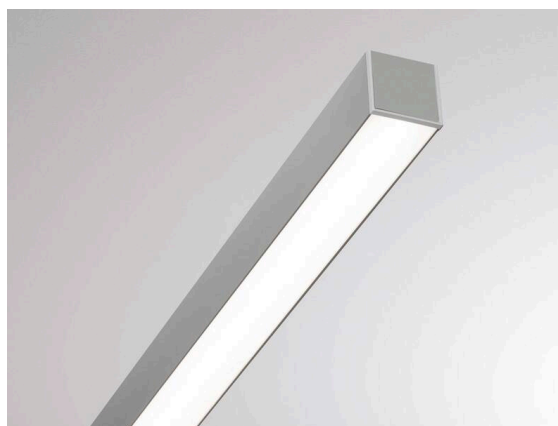

RIDE

577-4606

**DONNÉES TECHNIQUES**

Gradation	non dimmable
Largeur [mm]	1
Hauteur [mm]	35
Type de protection	IP20
Matériau	aluminium
Couleur du luminaire RAL	noir 9005
Poids net [kg]	0,07
EAN numéro	9008905429279