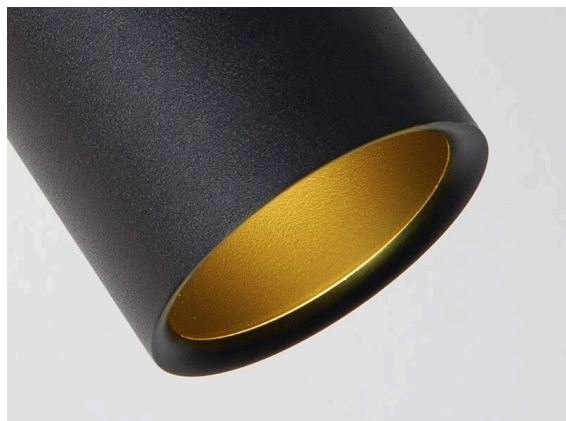

DASH

599-13

inside decoration ring, golden

DETTAGLI TECNICI

Dimmerabilità	non dimmerabile
Classe di protezione	IP20
Materiale	alluminio
Colore base	oro
Peso netto [kg]	0,04
EAN numero	9008905402753

Etichetta energetica