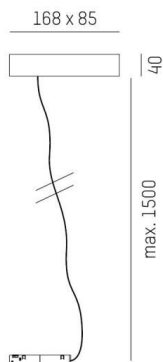

VALO

720-001280000550

DETTAGLI TECNICI

Potenza sistema [W]	MAX. 70
Alimentatore	con alimentatore non dimmerabile
Dimmerabilità	220-240V 50/60Hz
Tensione	
Lunghezza [mm]	168
Larghezza [mm]	85
Altezza [mm]	40
Lunghezza sospensione [mm]	4000
Classe di protezione	IP20
Classe di protezione	classe di protezione I
Materiale	lamiera di acciaio
Colore base	bianco
RAL	9016
Colore adattatore/basetta	bianco
Cavo	trasparente
Numero di lampadine B16A	30
Peso netto [kg]	1,39
EAN numero	9010506310016

DISEGNO

Etichetta energetica

I valori indicati sono nominali. Tolleranza della potenza e del flusso luminoso +/- 10%.  
Tolleranza della temperatura colore: +/- 150 K. I valori sono riferiti ad una temperatura ambiente di 25°C, salvo diversa indicazione.