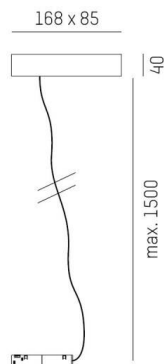

VALO

720-001280000550

TECHNISCHE DETAILS

Systemleistung [W]	MAX. 70
Betriebsgerät	mit Betriebsgerät
Dimmbarkeit	nicht dimmbar
Spannung	220-240V 50/60Hz
Länge [mm]	168
Breite [mm]	85
Höhe [mm]	40
Pendellänge [mm]	4000
Schutzart	IP20
Schutzklasse	Schutzklasse I
Material	Stahlblech
Farbe Leuchte	weiß
RAL	9016
Farbe Adapter/Baldachin	weiß
Kabel	transparent
Anzahl Leuchten B16A	30
Nettogewicht [kg]	1,39
EAN-Nummer	9010506310016

SKIZZE

Energie Label

Die Werte sind Bemessungswerte. Leistung und Lichtstrom unterliegen initial einer Toleranz von +/- 10%.
Toleranz der Farbtemperatur: +/- 150 K. Die Werte gelten, wenn nicht anders angegeben, für eine Umgebungstemperatur von 25°C.