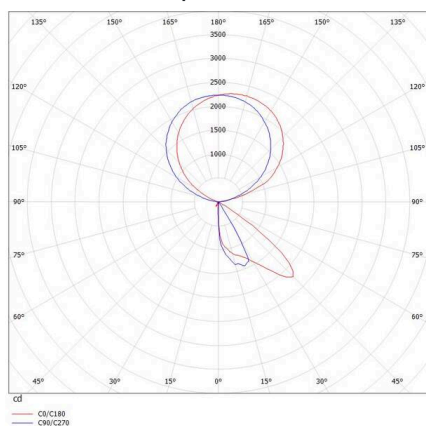

CONCEPT

723-00112011966t

CONCEPT RIGHT F LAMPADAIRE en aluminium, noir, RAL 9005, réflecteur à micro-facettes de forme spéciale angle de rayonnement pour poste de travail individuel, émission direct/indirect 30:70, UGR <19, avec driver, max. 1500mA, gradation: Push Dim, câble d'alimentation noir, IP20 bouton à membrane avec port USB (max. 1A)

ILLUSTRATION

DONNÉES TECHNIQUES

Ampoule	LED
Puissance système [W]	70
Flux lumineux [lm]	7400
Courant secondaire [mA]	1500
Température de couleur	3000K
CRI	>80
UGR	<19
Cache (Diffuseur)	réflecteur à micro-facettes de forme spéciale avec driver
Driver	Push Dim
Gradation	direct/indirect 30:70
Émission de lumière	pour poste de travail individuel
Angle de rayonnement	220-240V AC/DC
Tension	
Longueur [mm]	355
Largeur [mm]	131
Hauteur [mm]	2077
Type de protection	IP20
Classe de protection	classe de protection I
Matériau	aluminium
Couleur du luminaire	noir
RAL	9005
Câble	noir
Durée de vie [h]	L80 B10 50 000
Classe d'efficacité énergétique	D
Nombre de luminaires sur B16A	24
Poids net [kg]	12,80
EAN numéro	9010506308365

COURBE PHOTOMÉTRIQUE

Label énergie

Les valeurs indiquées sont des valeurs assignées. La puissance et le flux lumineux sous soumis à une tolérance d'environ 10 %. Tolérance de la température de couleur: +/- 150 K. Sauf indication contraire, les valeurs s'appliquent à une température ambiante de 25 °C.