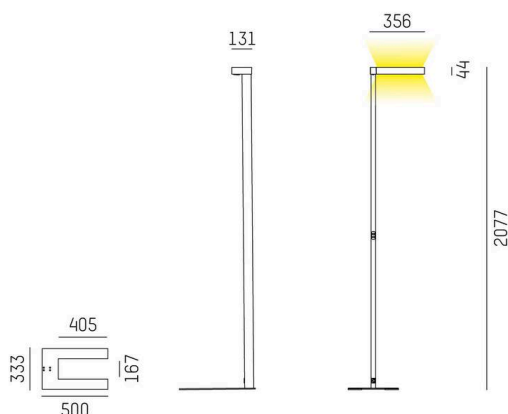

CONCEPT

723-00112011966t

CONCEPT RIGHT F LAMPADAIRE en aluminium, noir, RAL 9005, réflecteur à micro-facettes de forme spéciale angle de rayonnement pour poste de travail individuel, émission direct/indirect 30:70, UGR <19, avec driver, max. 1500mA, gradation: Push Dim, câble d'alimentation noir, IP20 bouton à membrane avec port USB (max. 1A)

ILLUSTRATION

DONNÉES TECHNIQUES

Ampoule	LED
Puissance système [W]	70
Flux lumineux [lm]	7400
Courant secondaire [mA]	1500
Température de couleur	3000K
CRI	>80
UGR	<19
Cache (Diffuseur)	réflecteur à micro-facettes de forme spéciale avec driver
Driver	Push Dim
Gradation	direct/indirect 30:70
Émission de lumière	pour poste de travail individuel
Angle de rayonnement	220-240V AC/DC
Tension	
Longueur [mm]	355
Largeur [mm]	131
Hauteur [mm]	2077
Type de protection	IP20
Classe de protection	classe de protection I
Matériau	aluminium
Couleur du luminaire	noir
RAL	9005
Câble	noir
Durée de vie [h]	L80 B10 50 000
Classe d'efficacité énergétique	D
Nombre de luminaires sur B16A	24
Poids net [kg]	12,80
EAN numéro	9010506308365

COURBE PHOTOMÉTRIQUE

Label énergie

Les valeurs indiquées sont des valeurs assignées. La puissance et le flux lumineux sous soumis à une tolérance d'environ 10 %. Tolérance de la température de couleur: +/- 150 K. Sauf indication contraire, les valeurs s'appliquent à une température ambiante de 25 °C.