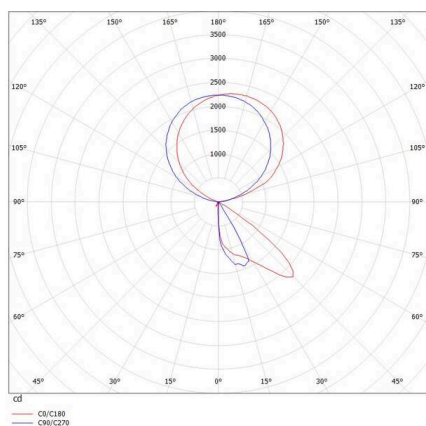

CONCEPT

723-00112011966t

CONCEPT RIGHT F STEHLEUCHTE aus Aluminium, schwarz, ähnlich RAL 9005, mikrofacettierter Freiformflächenreflektor Ausstrahlwinkel für Einzelarbeitsplatz, Lichtaustritt direkt/- indirekt 30:70, UGR <19, mit Betriebsgerät, max. 1500mA, Dimmbarkeit: Push Dim, Kabel schwarz, IP20, Folientaster mit USB Anschluss (max. 1A)

SKIZZE

TECHNISCHE DETAILS

Leuchtmittel	LED
Systemleistung [W]	70
Lichtstrom [lm]	7400
Strom sekundärseitig [mA]	1500
Lichtfarbe	3000K
CRI	>80
UGR	<19
Optik	mikrofacettierter Freiformflächenreflektor mit Betriebsgerät
Betriebsgerät	Push Dim
Dimmbarkeit	direkt/- indirekt 30:70 für Einzelarbeitsplatz
Lichtaustritt	220-240V AC/DC
Ausstrahlwinkel	
Spannung	
Länge [mm]	355
Breite [mm]	131
Höhe [mm]	2077
Schutzart	IP20
Schutzklasse	Schutzklasse I
Material	Aluminium
Farbe Leuchte	schwarz
RAL	9005
Kabel	schwarz
Lebensdauer [h]	L80 B10 50 000
Energieeffizienzklasse	D
Anzahl Leuchten B16A	24
Nettogewicht [kg]	12,80
EAN-Nummer	9010506308365

LICHTVERTEILUNGSKURVE

Energie Label

Die Werte sind Bemessungswerte. Leistung und Lichtstrom unterliegen initial einer Toleranz von +/- 10%. Toleranz der Farbtemperatur: +/- 150 K. Die Werte gelten, wenn nicht anders angegeben, für eine Umgebungstemperatur von 25°C.