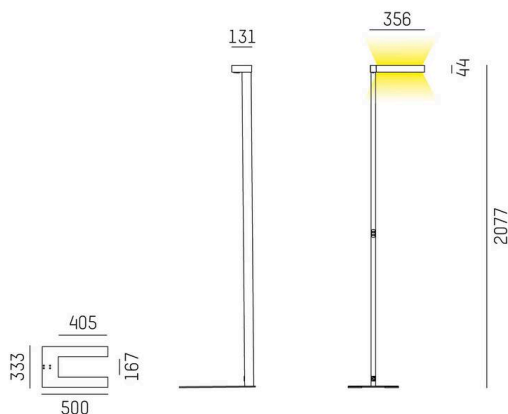

CONCEPT

723-00112011966t

CONCEPT RIGHT F STEHLEUCHTE aus Aluminium, schwarz, ähnlich RAL 9005, mikrofacettierter Freiformflächenreflektor Ausstrahlwinkel für Einzelarbeitsplatz, Lichtaustritt direkt/- indirekt 30:70, UGR <19, mit Betriebsgerät, max. 1500mA, Dimmbarkeit: Push Dim, Kabel schwarz, IP20, Folientaster mit USB Anschluss (max. 1A)

SKIZZE

TECHNISCHE DETAILS

Leuchtmittel	LED
Systemleistung [W]	70
Lichtstrom [lm]	7400
Strom sekundärseitig [mA]	1500
Lichtfarbe	3000K
CRI	>80
UGR	<19
Optik	mikrofacettierter Freiformflächenreflektor mit Betriebsgerät
Betriebsgerät	Push Dim
Dimmbarkeit	direkt/- indirekt 30:70 für Einzelarbeitsplatz
Lichtaustritt	220-240V AC/DC
Ausstrahlwinkel	
Spannung	
Länge [mm]	355
Breite [mm]	131
Höhe [mm]	2077
Schutzart	IP20
Schutzklasse	Schutzklasse I
Material	Aluminium
Farbe Leuchte	schwarz
RAL	9005
Kabel	schwarz
Lebensdauer [h]	L80 B10 50 000
Energieeffizienzklasse	D
Anzahl Leuchten B16A	24
Nettogewicht [kg]	12,80
EAN-Nummer	9010506308365

LICHTVERTEILUNGSKURVE

Energie Label

Die Werte sind Bemessungswerte. Leistung und Lichtstrom unterliegen initial einer Toleranz von +/- 10%. Toleranz der Farbtemperatur: +/- 150 K. Die Werte gelten, wenn nicht anders angegeben, für eine Umgebungstemperatur von 25°C.