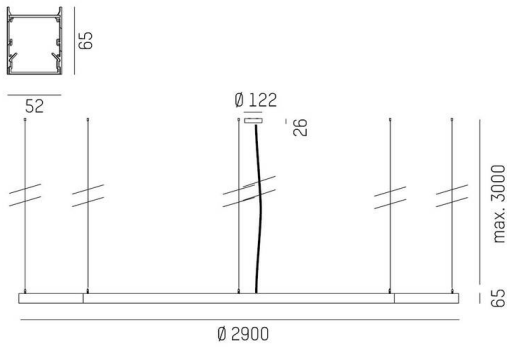

LOG 50 RING

722-06860000000000

TECHNISCHE DETAILS

Schutzart	IP20
Farbe Leuchte	verzinkt
Nettogewicht [kg]	0,17
EAN-Nummer	9010870336810

Energie Label

SKIZZE

Die Werte sind Bemessungswerte. Leistung und Lichtstrom unterliegen initial einer Toleranz von +/- 10%.
Toleranz der Farbtemperatur: +/- 150 K. Die Werte gelten, wenn nicht anders angegeben, für eine Umgebungstemperatur von 25°C.