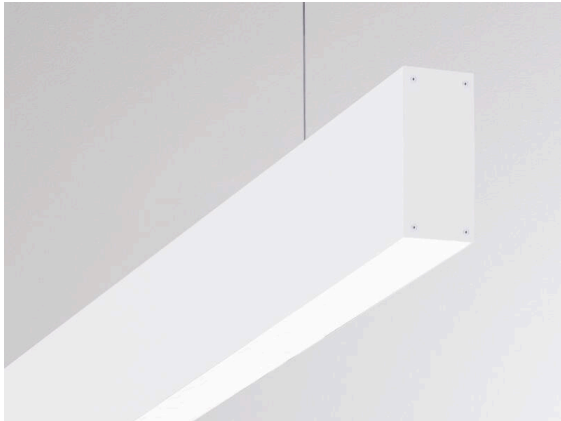

LOG OUT UP & DOWN

581-251155

LOG OUT UP/DOWN SYSTEM PROFILÉ EN SAILLIE en profilé d'aluminium extrudé, blanc, RAL 9016, gradation: non dimmable, IP20

ILLUSTRATION

DONNÉES TECHNIQUES

Gradation	non dimmable
Longueur [mm]	1155
Largeur [mm]	60
Hauteur [mm]	144
Type de protection	IP20
Matériau	profilé d'aluminium extrudé
Couleur du luminaire	blanc
RAL	9016
Poids net [kg]	2,70
EAN numéro	9008905323171