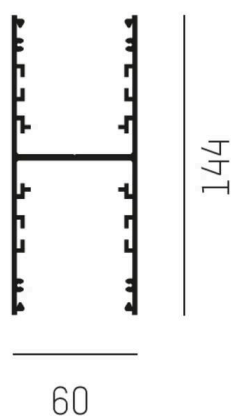

LOG OUT UP & DOWN

581-26583

LOG OUT UP/DOWN SYSTEM PROFILÉ EN SAILLIE en profilé d'aluminium extrudé, noir, RAL 9005, gradation: non dimmable, IP20

ILLUSTRATION

DONNÉES TECHNIQUES

Gradation	non dimmable
Longueur [mm]	583
Largeur [mm]	60
Hauteur [mm]	144
Type de protection	IP20
Matériau	profilé d'aluminium extrudé
Couleur du luminaire	noir
RAL	9005
Poids net [kg]	1,37
EAN numéro	9008905323249

Label énergie

Les valeurs indiquées sont des valeurs assignées. La puissance et le flux lumineux sous soumis à une tolérance d'environ 10 %.
Tolérance de la température de couleur: +/- 150 K. Sauf indication contraire, les valeurs s'appliquent à une température ambiante de 25 °C.