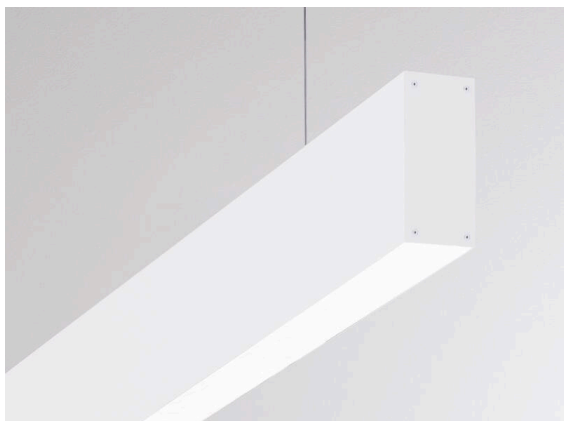

LOG OUT UP & DOWN

581-253445

LOG OUT UP/DOWN SYSTEM PROFILÉ EN SAILLIE en profilé d'aluminium extrudé, blanc, RAL 9016, gradation: non dimmable, IP20

ILLUSTRATION

DONNÉES TECHNIQUES

Gradation	non dimmable
Longueur [mm]	3445
Largeur [mm]	60
Hauteur [mm]	144
Type de protection	IP20
Matériau	profilé d'aluminium extrudé
Couleur du luminaire	blanc
RAL	9016
Poids net [kg]	8,01
EAN numéro	9008905323218