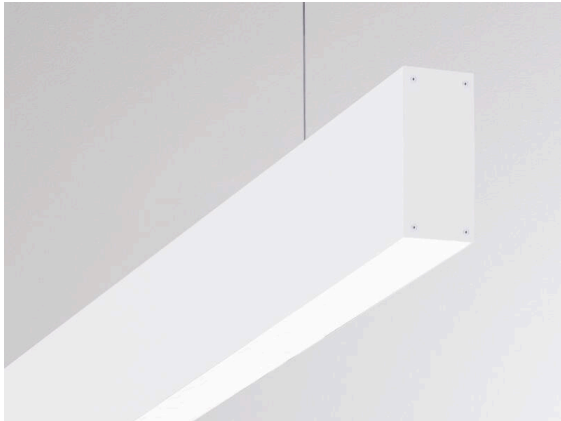

LOG OUT UP & DOWN

581-252870

LOG OUT UP/DOWN SYSTEM PROFILÉ EN SAILLIE en profilé d'aluminium extrudé, blanc, RAL 9016, gradation: non dimmable, IP20

ILLUSTRATION

DONNÉES TECHNIQUES

Gradation	non dimmable
Longueur [mm]	2870
Type de protection	IP20
Matériau	profilé d'aluminium extrudé
Couleur du luminaire	blanc
RAL	9016
Poids net [kg]	6,68
EAN numéro	9008905323201