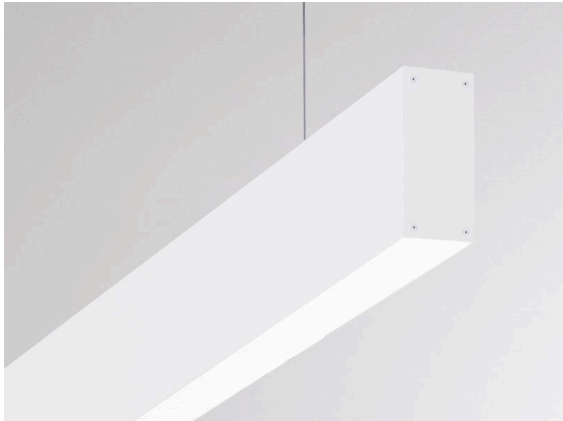

LOG OUT UP & DOWN

581-252300

LOG OUT UP/DOWN SYSTEM PROFILÉ EN SAILLIE en profilé d'aluminium extrudé, blanc, RAL 9016, gradation: non dimmable, IP20

ILLUSTRATION

DONNÉES TECHNIQUES

Gradation	non dimmable
Longueur [mm]	2300
Largeur [mm]	60
Hauteur [mm]	144
Type de protection	IP20
Matériau	profilé d'aluminium extrudé
Couleur du luminaire	blanc
RAL	9016
Poids net [kg]	5,35
EAN numéro	9008905323195