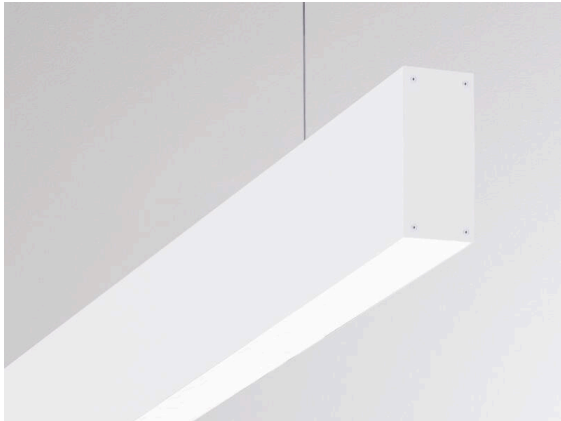

LOG OUT UP & DOWN

581-25869

LOG OUT UP/DOWN SYSTEM PROFILÉ EN SAILLIE en profilé d'aluminium extrudé, blanc, RAL 9016, gradation: non dimmable, IP20

ILLUSTRATION

DONNÉES TECHNIQUES

Gradation	non dimmable
Longueur [mm]	869
Largeur [mm]	60
Hauteur [mm]	144
Type de protection	IP20
Matériau	profilé d'aluminium extrudé
Couleur du luminaire	blanc
RAL	9016
Poids net [kg]	2,03
EAN numéro	9008905323164