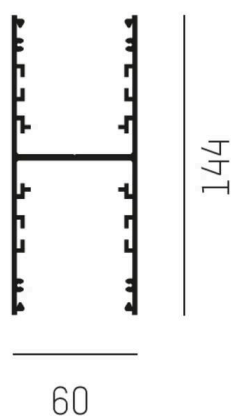

## LOG OUT UP &amp; DOWN

581-25583

LOG OUT UP/DOWN SYSTEM PROFILÉ EN SAILLIE en profilé d'aluminium extrudé, blanc, RAL 9016, gradation: non dimmable, IP20

## ILLUSTRATION

## DONNÉES TECHNIQUES

Gradation	non dimmable
Longueur [mm]	583
Largeur [mm]	60
Hauteur [mm]	144
Type de protection	IP20
Matériau	profilé d'aluminium extrudé
Couleur du luminaire	blanc
RAL	9016
Poids net [kg]	1,37
EAN numéro	9008905323157