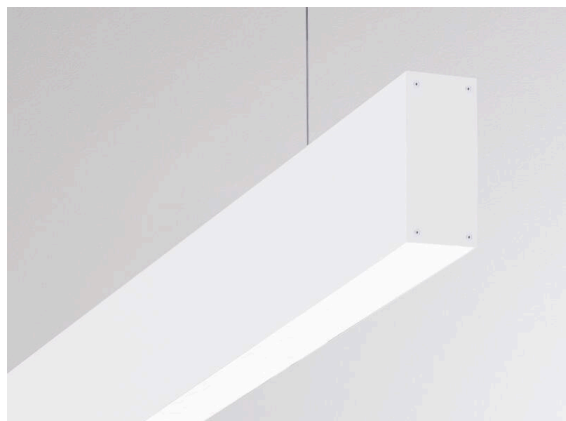

## LOG OUT UP &amp; DOWN

581-25583

LOG OUT UP/DOWN SYSTEM PROFILÉ EN SAILLIE en profilé d'aluminium extrudé, blanc, RAL 9016, gradation: non dimmable, IP20

## ILLUSTRATION

## DONNÉES TECHNIQUES

Gradation	non dimmable
Longueur [mm]	583
Largeur [mm]	60
Hauteur [mm]	144
Type de protection	IP20
Matériau	profilé d'aluminium extrudé
Couleur du luminaire	blanc
RAL	9016
Poids net [kg]	1,37
EAN numéro	9008905323157