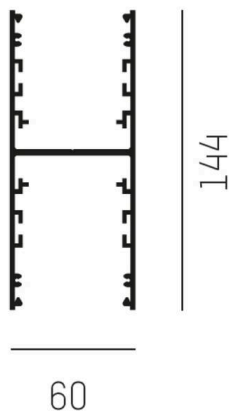

LOG OUT UP & DOWN

581-283445

LOG OUT UP/DOWN SYSTEM PROFILÉ EN SAILLIE en profilé d'aluminium extrudé, nature anodisé, gradation: non dimmable, IP20

ILLUSTRATION

DONNÉES TECHNIQUES

Gradation	non dimmable
Longueur [mm]	3445
Largeur [mm]	60
Hauteur [mm]	144
Type de protection	IP20
Matériau	profilé d'aluminium extrudé
Couleur du luminaire	aluminium anodisé
Poids net [kg]	8,01
EAN numéro	9008905323966

Label énergie

Les valeurs indiquées sont des valeurs assignées. La puissance et le flux lumineux sous soumis à une tolérance d'environ 10 %.
Tolérance de la température de couleur: +/- 150 K. Sauf indication contraire, les valeurs s'appliquent à une température ambiante de 25 °C.