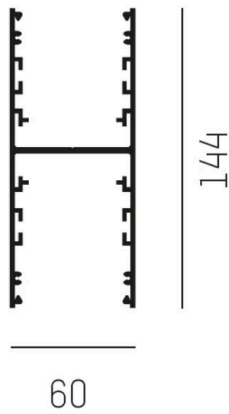

LOG OUT UP & DOWN

581-282300

LOG OUT UP/DOWN SYSTEM PROFILÉ EN SAILLIE en profilé d'aluminium extrudé, nature anodisé, gradation: non dimmable, IP20

ILLUSTRATION

DONNÉES TECHNIQUES

| | |
|----------------------|-----------------------------|
| Gradation | non dimmable |
| Longueur [mm] | 2300 |
| Largeur [mm] | 60 |
| Hauteur [mm] | 144 |
| Type de protection | IP20 |
| Matériau | profilé d'aluminium extrudé |
| Couleur du luminaire | aluminium anodisé |
| Poids net [kg] | 5,35 |
| EAN numéro | 9008905323928 |

Label énergie

Les valeurs indiquées sont des valeurs assignées. La puissance et le flux lumineux sous soumis à une tolérance d'environ 10 %.
Tolérance de la température de couleur: +/- 150 K. Sauf indication contraire, les valeurs s'appliquent à une température ambiante de 25 °C.