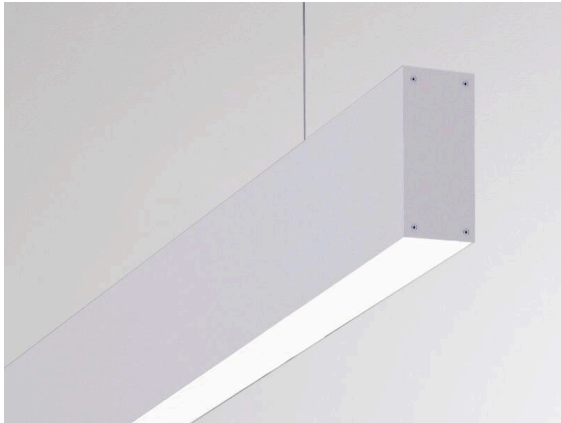

LOG OUT UP & DOWN

581-282300

LOG OUT UP/DOWN SYSTEM PROFILÉ EN SAILLIE en profilé d'aluminium extrudé, nature anodisé, gradation: non dimmable, IP20

ILLUSTRATION

DONNÉES TECHNIQUES

| | |
|----------------------|-----------------------------|
| Gradation | non dimmable |
| Longueur [mm] | 2300 |
| Largeur [mm] | 60 |
| Hauteur [mm] | 144 |
| Type de protection | IP20 |
| Matériau | profilé d'aluminium extrudé |
| Couleur du luminaire | aluminium anodisé |
| Poids net [kg] | 5,35 |
| EAN numéro | 9008905323928 |