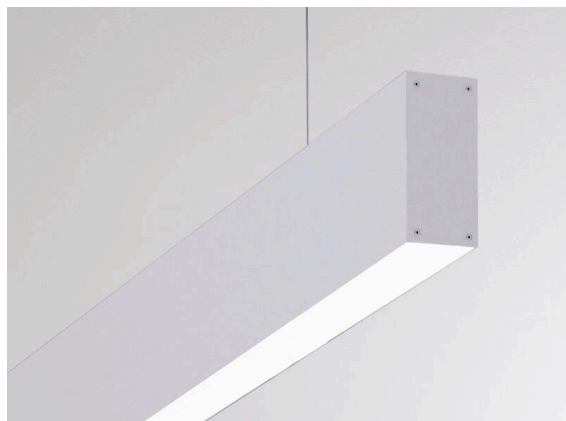

## LOG OUT UP &amp; DOWN

581-281155

LOG OUT UP/DOWN SYSTEM PROFILÉ EN SAILLIE en profilé d'aluminium extrudé, nature anodisé, gradation: non dimmable, IP20

## ILLUSTRATION

## DONNÉES TECHNIQUES

Gradation	non dimmable
Longueur [mm]	1155
Largeur [mm]	60
Hauteur [mm]	144
Type de protection	IP20
Matériau	profilé d'aluminium extrudé
Couleur du luminaire	aluminium anodisé
Poids net [kg]	2,70
EAN numéro	9008905323881