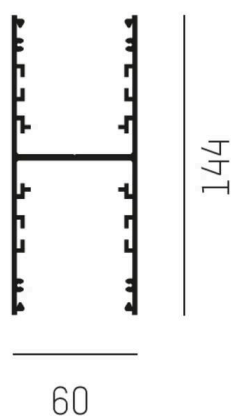

## LOG OUT UP &amp; DOWN

581-281155

LOG OUT UP/DOWN SYSTEM PROFILÉ EN SAILLIE en profilé d'aluminium extrudé, nature anodisé, gradation: non dimmable, IP20

## ILLUSTRATION

## DONNÉES TECHNIQUES

Gradation	non dimmable
Longueur [mm]	1155
Largeur [mm]	60
Hauteur [mm]	144
Type de protection	IP20
Matériau	profilé d'aluminium extrudé
Couleur du luminaire	aluminium anodisé
Poids net [kg]	2,70
EAN numéro	9008905323881