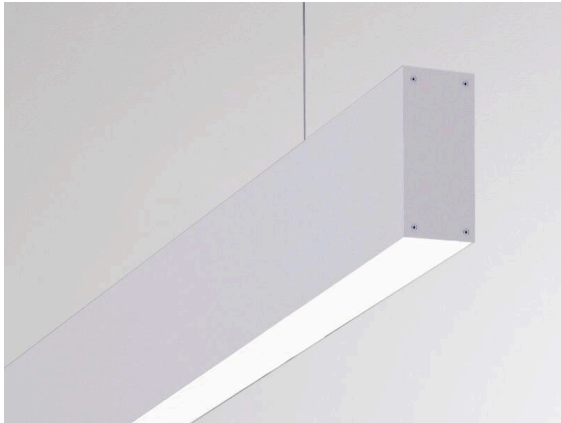

## LOG OUT UP &amp; DOWN

581-28583

LOG OUT UP/DOWN SYSTEM PROFILÉ EN SAILLIE en profilé d'aluminium extrudé, nature anodisé, gradation: non dimmable, IP20

## ILLUSTRATION

## DONNÉES TECHNIQUES

Gradation	non dimmable
Longueur [mm]	583
Largeur [mm]	60
Hauteur [mm]	144
Type de protection	IP20
Matériau	profilé d'aluminium extrudé
Couleur du luminaire	aluminium anodisé
Poids net [kg]	1,37
EAN numéro	9008905323256