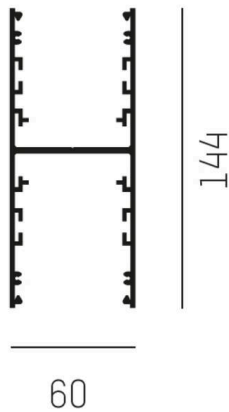

## LOG OUT UP &amp; DOWN

581-28583

LOG OUT UP/DOWN SYSTEM PROFILÉ EN SAILLIE en profilé d'aluminium extrudé, nature anodisé, gradation: non dimmable, IP20

## ILLUSTRATION

## DONNÉES TECHNIQUES

Gradation	non dimmable
Longueur [mm]	583
Largeur [mm]	60
Hauteur [mm]	144
Type de protection	IP20
Matériau	profilé d'aluminium extrudé
Couleur du luminaire	aluminium anodisé
Poids net [kg]	1,37
EAN numéro	9008905323256