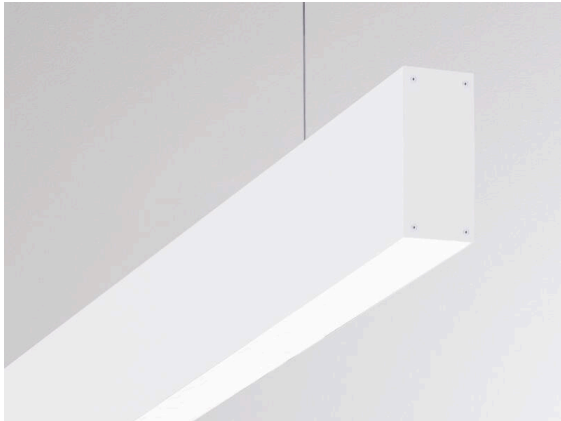

LOG OUT UP & DOWN

581-254300

LOG OUT UP/DOWN SYSTEM PROFILÉ EN SAILLIE en profilé d'aluminium extrudé, blanc, RAL 9016, gradation: non dimmable, IP20

ILLUSTRATION

DONNÉES TECHNIQUES

Gradation	non dimmable
Longueur [mm]	4300
Largeur [mm]	60
Hauteur [mm]	144
Type de protection	IP20
Matériau	profilé d'aluminium extrudé
Couleur du luminaire	blanc
RAL	9016
Poids net [kg]	9,99
EAN numéro	9008905323225