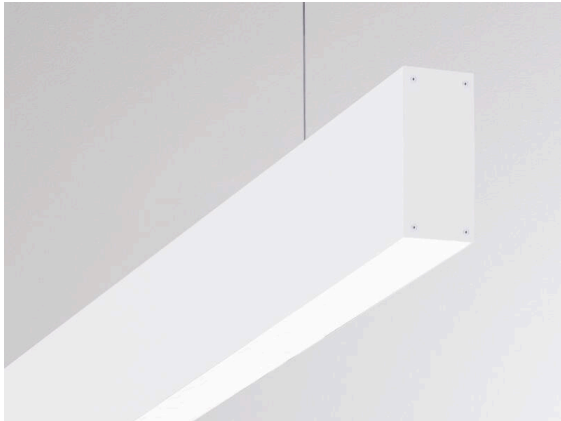

LOG OUT UP & DOWN

581-251440

LOG OUT UP/DOWN SYSTEM PROFILÉ EN SAILLIE en profilé d'aluminium extrudé, blanc, RAL 9016, gradation: non dimmable, IP20

ILLUSTRATION

DONNÉES TECHNIQUES

Gradation	non dimmable
Longueur [mm]	1440
Largeur [mm]	60
Hauteur [mm]	144
Type de protection	IP20
Matériau	profilé d'aluminium extrudé
Couleur du luminaire	blanc
RAL	9016
Poids net [kg]	3,36
EAN numéro	9008905323188