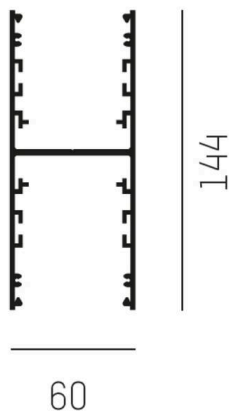

LOG OUT UP & DOWN

581-284300

LOG OUT UP/DOWN SYSTEM PROFILÉ EN SAILLIE en profilé d'aluminium extrudé, nature anodisé, gradation: non dimmable, IP20

ILLUSTRATION

DONNÉES TECHNIQUES

Gradation	non dimmable
Longueur [mm]	4300
Largeur [mm]	60
Hauteur [mm]	144
Type de protection	IP20
Matériau	profilé d'aluminium extrudé
Couleur du luminaire	aluminium anodisé
Poids net [kg]	9,99
EAN numéro	9008905323980

Label énergie

Les valeurs indiquées sont des valeurs assignées. La puissance et le flux lumineux sous soumis à une tolérance d'environ 10 %.
Tolérance de la température de couleur: +/- 150 K. Sauf indication contraire, les valeurs s'appliquent à une température ambiante de 25 °C.