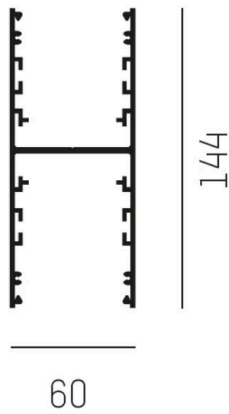

## LOG OUT UP &amp; DOWN

581-282870

LOG OUT UP/DOWN SYSTEM PROFILÉ EN SAILLIE en profilé d'aluminium extrudé, nature anodisé, gradation: non dimmable, IP20

## ILLUSTRATION

## DONNÉES TECHNIQUES

Gradation	non dimmable
Longueur [mm]	2870
Type de protection	IP20
Matériau	profilé d'aluminium extrudé
Couleur du luminaire	aluminium anodisé
Poids net [kg]	6,68
EAN numéro	9008905323942