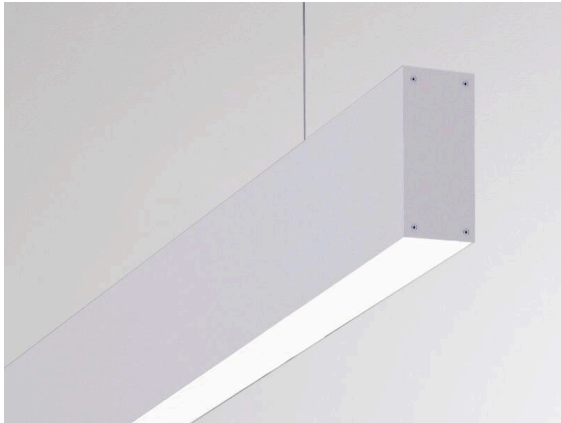

## LOG OUT UP &amp; DOWN

581-282870

LOG OUT UP/DOWN SYSTEM PROFILÉ EN SAILLIE en profilé d'aluminium extrudé, nature anodisé, gradation: non dimmable, IP20

## ILLUSTRATION

## DONNÉES TECHNIQUES

Gradation	non dimmable
Longueur [mm]	2870
Type de protection	IP20
Matériau	profilé d'aluminium extrudé
Couleur du luminaire	aluminium anodisé
Poids net [kg]	6,68
EAN numéro	9008905323942