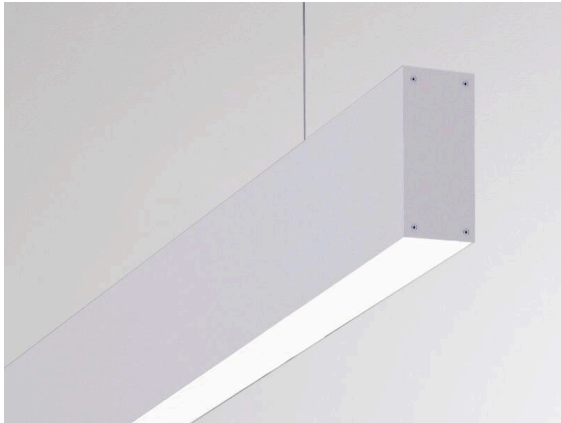

LOG OUT UP & DOWN

581-281440

LOG OUT UP/DOWN SYSTEM PROFILÉ EN SAILLIE en profilé d'aluminium extrudé, nature anodisé, gradation: non dimmable, IP20

ILLUSTRATION

DONNÉES TECHNIQUES

Gradation	non dimmable
Longueur [mm]	1440
Largeur [mm]	60
Hauteur [mm]	144
Type de protection	IP20
Matériau	profilé d'aluminium extrudé
Couleur du luminaire	aluminium anodisé
Poids net [kg]	3,36
EAN numéro	9008905323904