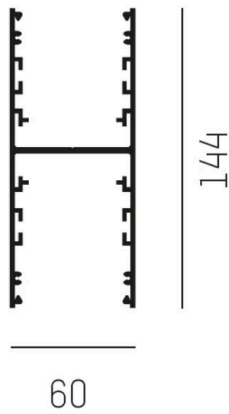

LOG OUT UP & DOWN

581-281440

LOG OUT UP/DOWN SYSTEM PROFILÉ EN SAILLIE en profilé d'aluminium extrudé, nature anodisé, gradation: non dimmable, IP20

ILLUSTRATION

DONNÉES TECHNIQUES

Gradation	non dimmable
Longueur [mm]	1440
Largeur [mm]	60
Hauteur [mm]	144
Type de protection	IP20
Matériau	profilé d'aluminium extrudé
Couleur du luminaire	aluminium anodisé
Poids net [kg]	3,36
EAN numéro	9008905323904

Label énergie

Les valeurs indiquées sont des valeurs assignées. La puissance et le flux lumineux sous soumis à une tolérance d'environ 10 %.
Tolérance de la température de couleur: +/- 150 K. Sauf indication contraire, les valeurs s'appliquent à une température ambiante de 25 °C.