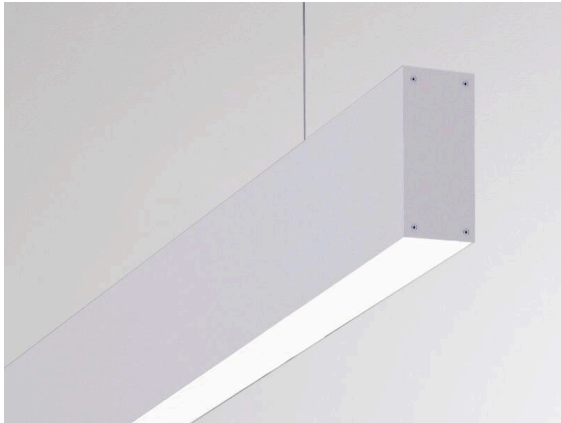

LOG OUT UP & DOWN

581-28869

LOG OUT UP/DOWN SYSTEM PROFILÉ EN SAILLIE en profilé d'aluminium extrudé, nature anodisé, gradation: non dimmable, IP20

ILLUSTRATION

DONNÉES TECHNIQUES

Gradation	non dimmable
Longueur [mm]	869
Largeur [mm]	60
Hauteur [mm]	144
Type de protection	IP20
Matériau	profilé d'aluminium extrudé
Couleur du luminaire	aluminium anodisé
Poids net [kg]	2,03
EAN numéro	9008905323867