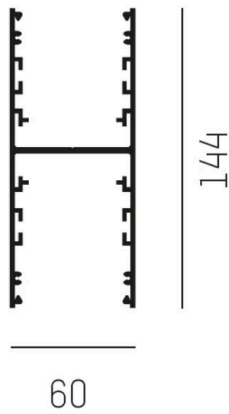

LOG OUT UP & DOWN

581-28869

LOG OUT UP/DOWN SYSTEM PROFILÉ EN SAILLIE en profilé d'aluminium extrudé, nature anodisé, gradation: non dimmable, IP20

ILLUSTRATION

DONNÉES TECHNIQUES

Gradation	non dimmable
Longueur [mm]	869
Largeur [mm]	60
Hauteur [mm]	144
Type de protection	IP20
Matériau	profilé d'aluminium extrudé
Couleur du luminaire	aluminium anodisé
Poids net [kg]	2,03
EAN numéro	9008905323867

Label énergie

Les valeurs indiquées sont des valeurs assignées. La puissance et le flux lumineux sous soumis à une tolérance d'environ 10 %.
Tolérance de la température de couleur: +/- 150 K. Sauf indication contraire, les valeurs s'appliquent à une température ambiante de 25 °C.