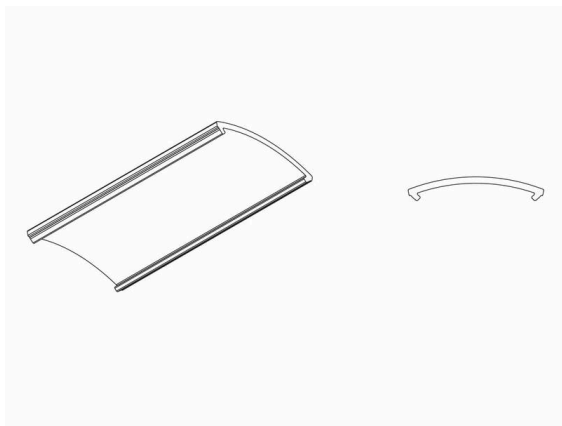

VALO

720-001150000000

TECHNISCHE DETAILS

Optik	PMMA Opaldiffuser
Länge [mm]	3291
Breite [mm]	25
Schutzart	IP20
Farbe Leuchte RAL	weiß 9016
Nettogewicht [kg]	1,91
EAN-Nummer	9010506241280

Energie Label

SKIZZE