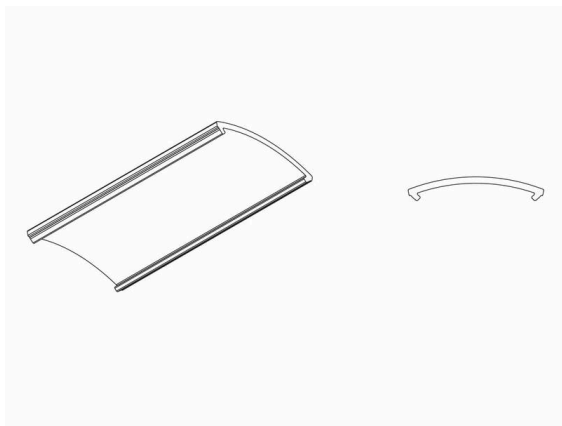

VALO

720-001120000000

TECHNISCHE DETAILS

Optik	PMMA Opaldiffuser
Länge [mm]	1095
Breite [mm]	25
Schutzart	IP20
Farbe Leuchte RAL	weiß 9016
Nettogewicht [kg]	0,64
EAN-Nummer	9010506241259

Energie Label

SKIZZE