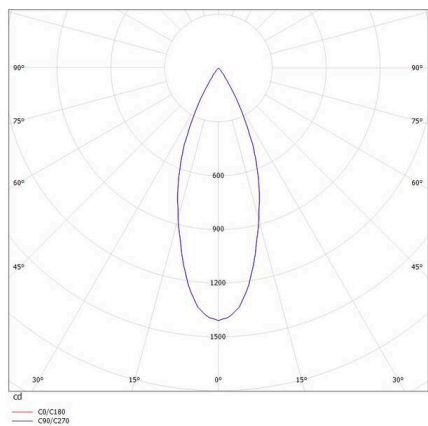

VALO

720-004410343660

VALO SYSTEM SINGLE SPOT SYSTEMSTRAHLER schwarz, ähnlich RAL 9005, hocheffizienter, vakuumbedampfter Reflektor aus Kunststoff Ausstrahlwinkel 38°, Lichtaustritt direkt, drehbar 355°, schwenkbar 35°, mit Betriebsgerät, max. 350mA, Dimmbarkeit: nicht dimmbar, Adapter/Baldachin weiß, IP20,

SKIZZE

TECHNISCHE DETAILS

Leuchtmittel	LED
Systemleistung [W]	7
Lichtstrom [lm]	600
Strom sekundärseitig [mA]	350
Lichtfarbe	2700K
CRI	PREMIUM>90
Optik	vakuumbedampfter Reflektor aus Kunststoff
Betriebsgerät	mit Betriebsgerät
Dimmbarkeit	nicht dimmbar
Lichtaustritt	direkt
Ausstrahlwinkel	38°
Spannung	48 VDC
Länge [mm]	170
Breite [mm]	150
Höhe [mm]	37
Durchmesser [mm]	28
Schutzart	IP20
Schutzklasse	Schutzklasse II
Stoßfestigkeit	IK04
Farbe Leuchte	schwarz
RAL	9005
Farbe Adapter/Baldachin	weiß
Lebensdauer [h]	L80 B10 50 000
Energieeffizienzklasse	D
Nettogewicht [kg]	0,55
EAN-Nummer	9010506238945

LICHTVERTEILUNGSKURVE

Energie Label

Die Werte sind Bemessungswerte. Leistung und Lichtstrom unterliegen initial einer Toleranz von +/- 10%. Toleranz der Farbtemperatur: +/- 150 K. Die Werte gelten, wenn nicht anders angegeben, für eine Umgebungstemperatur von 25°C.