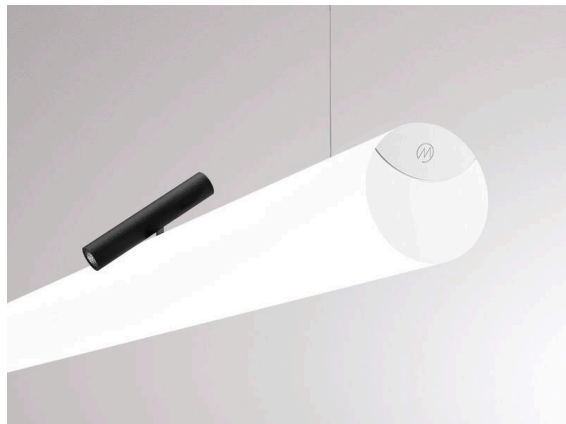

VALO

720-004410343660

VALO SYSTEM SINGLE SPOT SYSTEMSTRAHLER schwarz, ähnlich RAL 9005, hocheffizienter, vakuumbedampfter Reflektor aus Kunststoff Ausstrahlwinkel 38°, Lichtaustritt direkt, drehbar 355°, schwenkbar 35°, mit Betriebsgerät, max. 350mA, Dimmbarkeit: nicht dimmbar, Adapter/Baldachin weiß, IP20,

SKIZZE

TECHNISCHE DETAILS

Leuchtmittel	LED
Systemleistung [W]	7
Lichtstrom [lm]	600
Strom sekundärseitig [mA]	350
Lichtfarbe	2700K
CRI	PREMIUM>90
Optik	vakuumbedampfter Reflektor aus Kunststoff
Betriebsgerät	mit Betriebsgerät
Dimmbarkeit	nicht dimmbar
Lichtaustritt	direkt
Ausstrahlwinkel	38°
Spannung	48 VDC
Länge [mm]	170
Breite [mm]	150
Höhe [mm]	37
Durchmesser [mm]	28
Schutzart	IP20
Schutzklasse	Schutzklasse II
Stoßfestigkeit	IK04
Farbe Leuchte	schwarz
RAL	9005
Farbe Adapter/Baldachin	weiß
Lebensdauer [h]	L80 B10 50 000
Energieeffizienzklasse	D
Nettogewicht [kg]	0,55
EAN-Nummer	9010506238945