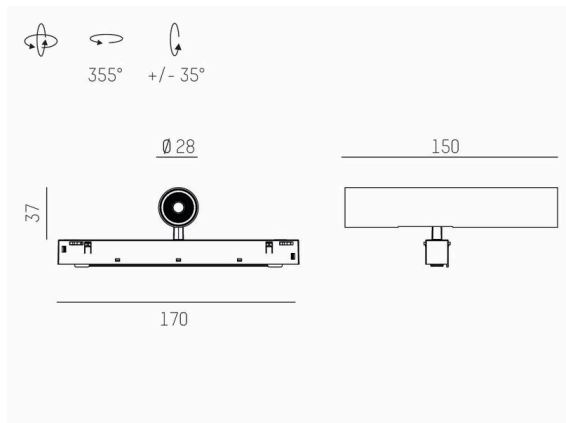

VALO

720-004410343660

VALO SYSTEM SINGLE SPOT SYSTEMSTRAHLER schwarz, ähnlich RAL 9005, hocheffizienter, vakuumbedampfter Reflektor aus Kunststoff Ausstrahlwinkel 38°, Lichtaustritt direkt, drehbar 355°, schwenkbar 35°, mit Betriebsgerät, max. 350mA, Dimmbarkeit: nicht dimmbar, Adapter/Baldachin weiß, IP20,

SKIZZE

TECHNISCHE DETAILS

Leuchtmittel	LED
Systemleistung [W]	7
Lichtstrom [lm]	600
Strom sekundärseitig [mA]	350
Lichtfarbe	2700K
CRI	PREMIUM>90
Optik	vakuumbedampfter Reflektor aus Kunststoff
Betriebsgerät	mit Betriebsgerät
Dimmbarkeit	nicht dimmbar
Lichtaustritt	direkt
Ausstrahlwinkel	38°
Spannung	48 VDC
Länge [mm]	170
Breite [mm]	150
Höhe [mm]	37
Durchmesser [mm]	28
Schutzart	IP20
Schutzklasse	Schutzklasse II
Stoßfestigkeit	IK04
Farbe Leuchte	schwarz
RAL	9005
Farbe Adapter/Baldachin	weiß
Lebensdauer [h]	L80 B10 50 000
Energieeffizienzklasse	D
Nettogewicht [kg]	0,55
EAN-Nummer	9010506238945

LICHTVERTEILUNGSKURVE

Energie Label

Die Werte sind Bemessungswerte. Leistung und Lichtstrom unterliegen initial einer Toleranz von +/- 10%. Toleranz der Farbtemperatur: +/- 150 K. Die Werte gelten, wenn nicht anders angegeben, für eine Umgebungstemperatur von 25°C.