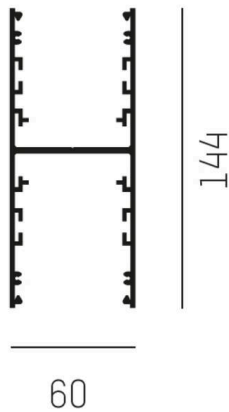

## LOG OUT UP &amp; DOWN

581-264300

LOG OUT UP/DOWN SYSTEM PROFILÉ EN SAILLIE en profilé d'aluminium extrudé, noir, RAL 9005, gradation: non dimmable, IP20

## ILLUSTRATION

## DONNÉES TECHNIQUES

Gradation	non dimmable
Longueur [mm]	4300
Largeur [mm]	60
Hauteur [mm]	144
Type de protection	IP20
Matériau	profilé d'aluminium extrudé
Couleur du luminaire	noir
RAL	9005
Poids net [kg]	9,99
EAN numéro	9008905323973