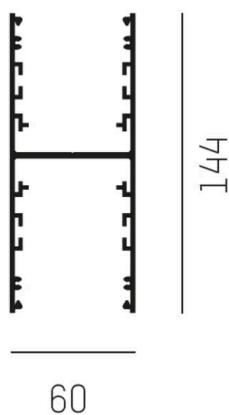

## LOG OUT UP &amp; DOWN

581-263445

LOG OUT UP/DOWN SYSTEM PROFILÉ EN SAILLIE en profilé d'aluminium extrudé, noir, RAL 9005, gradation: non dimmable, IP20

## ILLUSTRATION

## DONNÉES TECHNIQUES

Gradation	non dimmable
Longueur [mm]	3445
Largeur [mm]	60
Hauteur [mm]	144
Type de protection	IP20
Matériau	profilé d'aluminium extrudé
Couleur du luminaire	noir
RAL	9005
Poids net [kg]	8,01
EAN numéro	9008905323959