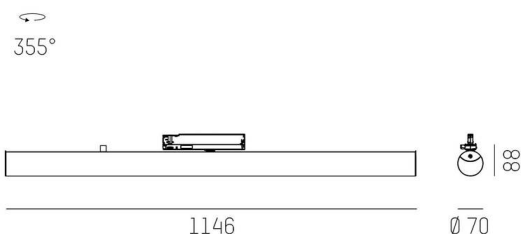

VALO

720-00832102455b

VALO TRACK SCHIENENSTRAHLER MIT 3-PH ADAPTER aus Aluminium, weiß, ähnlich RAL 9016, PMMA Abdeckung Lichtaustritt direkt/- indirekt, drehbar 355°, mit Betriebsgerät, max. 700mA, Dimmbarkeit: Smart bluetooth, Adapter/Baldachin weiß, IP20,

SKIZZE

TECHNISCHE DETAILS

Leuchtmittel	LED
Systemleistung [W]	26
Lichtstrom [lm]	3000
Strom sekundärseitig [mA]	700
Lichtfarbe	4000K
CRI	>90
Optik	PMMA Abdeckung mit Betriebsgerät
Betriebsgerät	mit Betriebsgerät
Dimmbarkeit	Smart Bluetooth
Lichtaustritt	direkt/- indirekt
Spannung	220-240V 50/60Hz
Länge [mm]	1146,1
Durchmesser [mm]	70
Schutzart	IP20
Schutzklasse	Schutzklasse II
Stoßfestigkeit	IK02
Material	Aluminium
Farbe Leuchte	weiß
RAL	9016
Farbe Adapter/Baldachin	weiß
Lebensdauer [h]	L80 B10 50 000
Energieeffizienzklasse	E
Anzahl Leuchten B16A	50
Nettogewicht [kg]	2,51
EAN-Nummer	9010506841787

LICHTVERTEILUNGSKURVE

Energie Label

Die Werte sind Bemessungswerte. Leistung und Lichtstrom unterliegen initial einer Toleranz von +/- 10%. Toleranz der Farbtemperatur: +/- 150 K. Die Werte gelten, wenn nicht anders angegeben, für eine Umgebungstemperatur von 25°C.