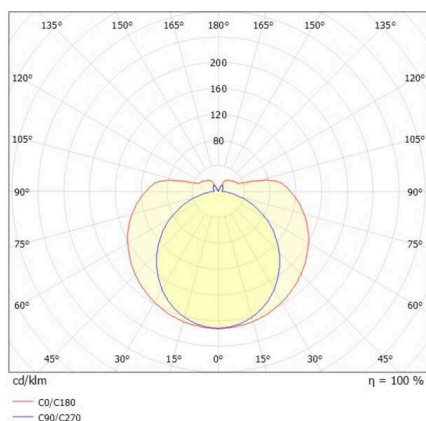

VALO

720-00832102455b

VALO TRACK PROIETTORE CON ADATTATORE BINARIO TRIFASE in alluminio, bianco, simile a RAL 9016, coperchio in PMMA emissione luminosa diretta / indiretta, girevole 355°, con alimentatore, max. 700mA, dimmerabilità: Smart bluetooth, adattatore/basetta bianco, IP20

DISEGNO

DETTAGLI TECNICI

Lampadina	LED
Potenza sistema [W]	26
Flusso luminoso [lm]	3000
Corrente del secondario [mA]	700
Temperatura colore	4000K
CRI	>90
Ottica	diffusore in PMMA con alimentatore
Alimentatore	Smart Bluetooth
Dimmerabilità	Area di emissione luce
Area di emissione luce	220-240V 50/60Hz
Tensione	
Lunghezza [mm]	1146,1
Diametro [mm]	70
Classe di protezione	IP20
Classe di protezione II	classe di protezione II
Valore IK	IK02
Materiale	alluminio
Colore base	bianco
RAL	9016
Colore adattatore/basetta	bianco
Durata di vita [h]	L80 B10 50 000
Classe efficienza energetica	E
Numero di lampadine B16A	50
Peso netto [kg]	2,51
EAN numero	9010506841787

CURVA DISTRIBUZIONE LUCE

Etichetta energetica

I valori indicati sono nominali. Tolleranza della potenza e del flusso luminoso +/- 10%. Tolleranza della temperatura colore: +/- 150 K. I valori sono riferiti ad una temperatura ambiente di 25°C, salvo diversa indicazione.