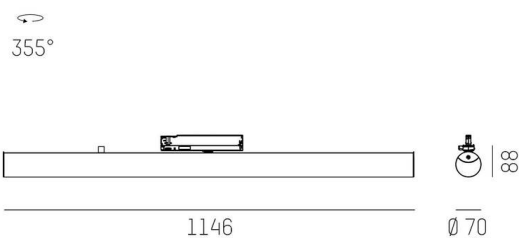

VALO

720-00832102455b

VALO TRACK PROIETTORE CON ADATTATORE BINARIO TRIFASE in alluminio, bianco, simile a RAL 9016, coperchio in PMMA emissione luminosa diretta / indiretta, girevole 355°, con alimentatore, max. 700mA, dimmerabilità: Smart bluetooth, adattatore/basetta bianco, IP20

DISEGNO

DETTAGLI TECNICI

Lampadina	LED
Potenza sistema [W]	26
Flusso luminoso [lm]	3000
Corrente del secondario [mA]	700
Temperatura colore	4000K
CRI	>90
Ottica	diffusore in PMMA con alimentatore
Alimentatore	Smart Bluetooth
Dimmerabilità	Area di emissione luce
Area di emissione luce	220-240V 50/60Hz
Tensione	
Lunghezza [mm]	1146,1
Diametro [mm]	70
Classe di protezione	IP20
Classe di protezione II	classe di protezione II
Valore IK	IK02
Materiale	alluminio
Colore base	bianco
RAL	9016
Colore adattatore/basetta	bianco
Durata di vita [h]	L80 B10 50 000
Classe efficienza energetica	E
Numero di lampadine B16A	50
Peso netto [kg]	2,51
EAN numero	9010506841787

CURVA DISTRIBUZIONE LUCE

Etichetta energetica

I valori indicati sono nominali. Tolleranza della potenza e del flusso luminoso +/- 10%. Tolleranza della temperatura colore: +/- 150 K. I valori sono riferiti ad una temperatura ambiente di 25°C, salvo diversa indicazione.