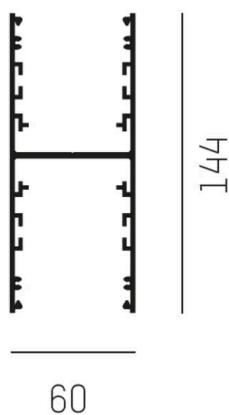

LOG OUT UP & DOWN

581-261155

LOG OUT UP/DOWN SYSTEM PROFILÉ EN SAILLIE en profilé d'aluminium extrudé, noir, RAL 9005, gradation: non dimmable, IP20

ILLUSTRATION

DONNÉES TECHNIQUES

Gradation	non dimmable
Longueur [mm]	1155
Largeur [mm]	60
Hauteur [mm]	144
Type de protection	IP20
Matériau	profilé d'aluminium extrudé
Couleur du luminaire	noir
RAL	9005
Poids net [kg]	2,70
EAN numéro	9008905323874

Label énergie

Les valeurs indiquées sont des valeurs assignées. La puissance et le flux lumineux sous soumis à une tolérance d'environ 10 %.
Tolérance de la température de couleur: +/- 150 K. Sauf indication contraire, les valeurs s'appliquent à une température ambiante de 25 °C.