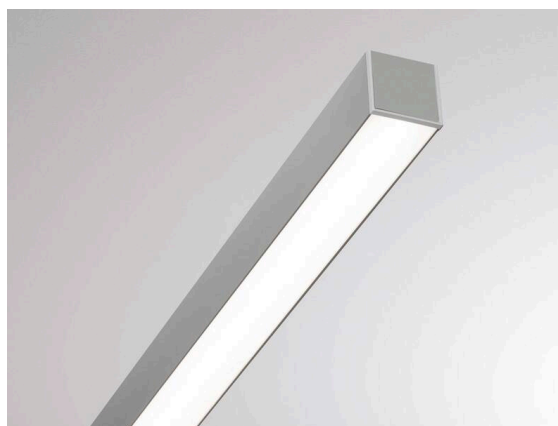

RIDE

577-4626

**DONNÉES TECHNIQUES**

Gradation	non dimmable
Type de protection	IP20
Matériau	plastique
Couleur du luminaire RAL	noir 9005
Poids net [kg]	0,06
EAN numéro	9008905429293

Label énergie

Les valeurs indiquées sont des valeurs assignées. La puissance et le flux lumineux sous soumis à une tolérance d'environ 10 %.
Tolérance de la température de couleur: +/- 150 K. Sauf indication contraire, les valeurs s'appliquent à une température ambiante de 25 °C.