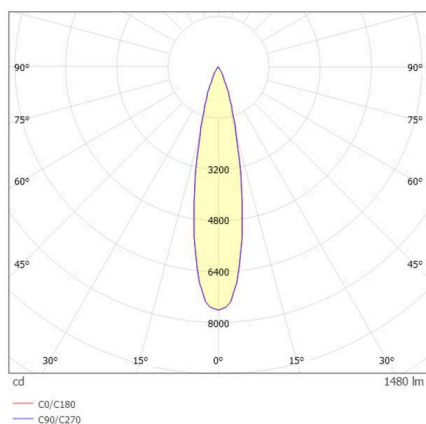

**GRID**

**629-0003112400060**

GRID R INCASSO in metallo, nero, simile a RAL 9005, lente con griglia anti-abbagliamento fascio 15°, emissione luminosa diretta, UGR <19, senza alimentatore, max. 300/500mA, dimmerabilità: vedi alimentatore, IP20 ordinare gli accessori separatamente,

**DETTAGLI TECNICI**

Lampadina	LED 10W/17W
Flusso luminoso [lm]	1000/1480
Corrente del secondario [mA]	300/500
Temperatura colore	4000K
CRI	>90
UGR	<19
Ottica	lente con griglia antiabbagliamento
Alimentatore	senza alimentatore
Dimmerabilità	vedi alimentatore
Area di emissione luce	diretta
Angolo apertura fascio luminoso	15°
Lunghezza [mm]	96
Larghezza [mm]	96
Altezza [mm]	54
Classe di protezione	IP20
Classe di protezione	classe di protezione II
Materiale	metallo
Colore base	nero
RAL	9005
Durata di vita [h]	L80 B10 50 000
Classe efficienza energetica	E
Peso netto [kg]	1,15
EAN numero	9010870987609

**DISEGNO**

Etichetta energetica

**CURVA DISTRIBUZIONE LUCE**

I valori indicati sono nominali. Tolleranza della potenza e del flusso luminoso +/- 10%.

Tolleranza della temperatura colore: +/- 150 K. I valori sono riferiti ad una temperatura ambiente di 25°C, salvo diversa indicazione.