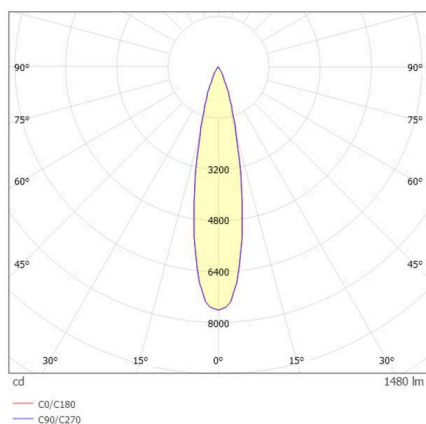

GRID

629-0003112400060

GRID R EINBAUSTRALER aus Metall, schwarz, ähnlich RAL 9005, Linsenoptik mit Entblendungsraster Ausstrahlwinkel 15°, Lichtaustritt direkt, UGR <19, ohne Betriebsgerät, max. 300/500mA, Dimmbarkeit: siehe Betriebsgerät, IP20, Zubehör separat ordern,

TECHNISCHE DETAILS

Leuchtmittel	LED 10W/17W
Lichtstrom [lm]	1000/1480
Strom sekundärseitig [mA]	300/500
Lichtfarbe	4000K
CRI	>90
UGR	<19
Optik	Linsenoptik mit Entblendungsraster
Betriebsgerät	ohne Betriebsgerät
Dimmbarkeit	siehe Betriebsgerät
Lichtaustritt	direkt
Ausstrahlwinkel	15°
Länge [mm]	96
Breite [mm]	96
Höhe [mm]	54
Schutzart	IP20
Schutzklasse	Schutzklasse II
Material	Metall
Farbe Leuchte	schwarz
RAL	9005
Lebensdauer [h]	L80 B10 50 000
Energieeffizienzklasse	E
Nettogewicht [kg]	1,15
EAN-Nummer	9010870987609

SKIZZE

Energie Label

LICHTVERTEILUNGSKURVE

Die Werte sind Bemessungswerte. Leistung und Lichtstrom unterliegen initial einer Toleranz von +/- 10%. Toleranz der Farbtemperatur: +/- 150 K. Die Werte gelten, wenn nicht anders angegeben, für eine Umgebungstemperatur von 25°C.