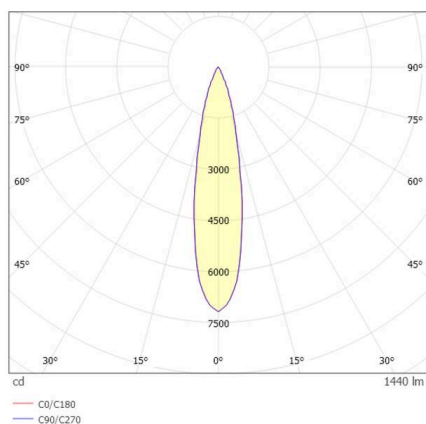

**GRID**

**629-0003114900050**

GRID R EINBAUSTRAHLER aus Metall, weiß, ähnlich RAL 9016, Linsenoptik mit Entblendungsraster Ausstrahlwinkel 15°, Lichtaustritt direkt, UGR <19, ohne Betriebsgerät, max. 300/500mA, Dimmbarkeit: siehe Betriebsgerät, IP20, Zubehör separat ordern,

**TECHNISCHE DETAILS**

Leuchtmittel	LED 10W/17W
Lichtstrom [lm]	980/1440
Strom sekundärseitig [mA]	300/500
Lichtfarbe	3000K
CRI	PREMIUM>90
UGR	<19
Optik	Linsenoptik mit Entblendungsraster
Betriebsgerät	ohne Betriebsgerät
Dimmbarkeit	siehe Betriebsgerät
Lichtaustritt	direkt
Ausstrahlwinkel	15°
Länge [mm]	96
Breite [mm]	96
Höhe [mm]	54
Schutzart	IP20
Schutzklasse	Schutzklasse II
Material	Metall
Farbe Leuchte	weiß
RAL	9016
Lebensdauer [h]	L80 B10 50 000
Energieeffizienzklasse	E
Nettogewicht [kg]	1,15
EAN-Nummer	9010870987579

**SKIZZE**

Energie Label

**LICHTVERTEILUNGSKURVE**

Die Werte sind Bemessungswerte. Leistung und Lichtstrom unterliegen initial einer Toleranz von +/- 10%. Toleranz der Farbtemperatur: +/- 150 K. Die Werte gelten, wenn nicht anders angegeben, für eine Umgebungstemperatur von 25°C.