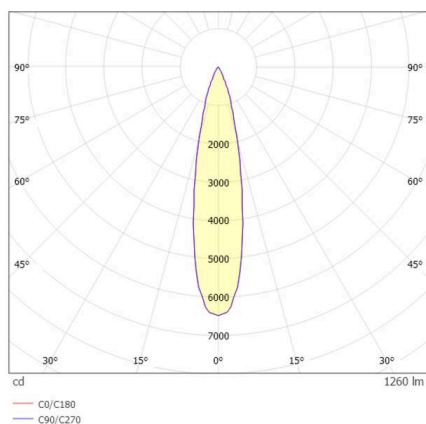

**GRID**

**629-0003114300060**

GRID R INCASSO in metallo, nero, simile a RAL 9005, lente con griglia anti-abbagliamento fascio 15°, emissione luminosa diretta, UGR <19, senza alimentatore, max. 300/500mA, dimmerabilità: vedi alimentatore, IP20 ordinare gli accessori separatamente,

**DETTAGLI TECNICI**

Lampadina	LED 10W/17W
Flusso luminoso [lm]	850/1260
Corrente del secondario [mA]	300/500
Temperatura colore	2700K
CRI	PREMIUM>90
UGR	<19
Ottica	lente con griglia antiabbagliamento
Alimentatore	senza alimentatore
Dimmerabilità	vedi alimentatore
Area di emissione luce	diretta
Angolo apertura fascio luminoso	15°
Lunghezza [mm]	96
Larghezza [mm]	96
Altezza [mm]	54
Classe di protezione	IP20
Classe di protezione	classe di protezione II
Materiale	metallo
Colore base	nero
RAL	9005
Durata di vita [h]	L80 B10 50 000
Classe efficienza energetica	F
Peso netto [kg]	1,15
EAN numero	9010870987500

**DISEGNO**

Etichetta energetica

**CURVA DISTRIBUZIONE LUCE**

I valori indicati sono nominali. Tolleranza della potenza e del flusso luminoso +/- 10%.

Tolleranza della temperatura colore: +/- 150 K. I valori sono riferiti ad una temperatura ambiente di 25°C, salvo diversa indicazione.