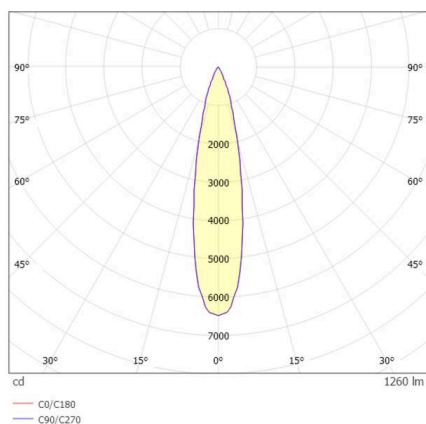

GRID

629-0003114300060

GRID R EINBAUSTRALER aus Metall, schwarz, ähnlich RAL 9005, Linsenoptik mit Entblendungsraster Ausstrahlwinkel 15°, Lichtaustritt direkt, UGR <19, ohne Betriebsgerät, max. 300/500mA, Dimmbarkeit: siehe Betriebsgerät, IP20, Zubehör separat ordern,

TECHNISCHE DETAILS

Leuchtmittel	LED 10W/17W
Lichtstrom [lm]	850/1260
Strom sekundärseitig [mA]	300/500
Lichtfarbe	2700K
CRI	PREMIUM>90
UGR	<19
Optik	Linsenoptik mit Entblendungsraster
Betriebsgerät	ohne Betriebsgerät
Dimmbarkeit	siehe Betriebsgerät
Lichtaustritt	direkt
Ausstrahlwinkel	15°
Länge [mm]	96
Breite [mm]	96
Höhe [mm]	54
Schutzart	IP20
Schutzklasse	Schutzklasse II
Material	Metall
Farbe Leuchte	schwarz
RAL	9005
Lebensdauer [h]	L80 B10 50 000
Energieeffizienzklasse	F
Nettogewicht [kg]	1,15
EAN-Nummer	9010870987500

SKIZZE

Energie Label

LICHTVERTEILUNGSKURVE

Die Werte sind Bemessungswerte. Leistung und Lichtstrom unterliegen initial einer Toleranz von +/- 10%.
Toleranz der Farbtemperatur: +/- 150 K. Die Werte gelten, wenn nicht anders angegeben, für eine Umgebungstemperatur von 25°C.