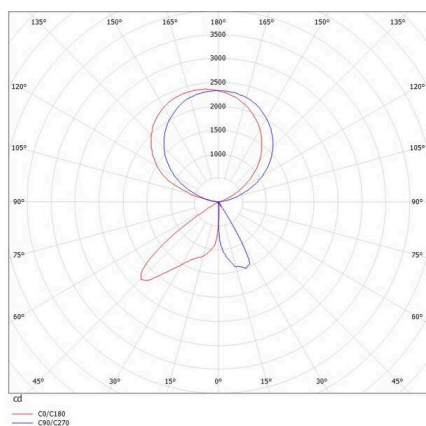

CONCEPT

723-00111011466t

CONCEPT LEFT F PIANTANA in alluminio, nero, simile a RAL 9005, riflettore a microfacette fascio per postazione di lavoro singola, emissione luminosa diretto / indiretto 30:70, UGR <19, con alimentatore, max. 1500mA, dimmerabile: Push Dim, cavo nero, IP20 Interruttore a membrana con collegamento USB (max.1A)

DISEGNO

DETTAGLI TECNICI

Lampadina	LED
Potenza sistema [W]	70
Flusso luminoso [lm]	7710
Corrente del secondario [mA]	1500
Temperatura colore	4000K
CRI	>80
UGR	<19
Ottica	riflettore a microfacette
Alimentatore	con alimentatore
Dimmerabilità	Push Dim
Area di emissione luce	diretta / indiretta 30:70
Angolo apertura fascio luminoso	per postazione di lavoro singola
Tensione	220-240V AC/DC
Lunghezza [mm]	355
Larghezza [mm]	131
Altezza [mm]	2077
Classe di protezione	IP20
Classe di protezione I	classe di protezione I
Materiale	alluminio
Colore base	nero
RAL	9005
Cavo	nero
Durata di vita [h]	L80 B10 50 000
Classe efficienza energetica	D
Numero di lampadine B16A	24
Peso netto [kg]	12,68
EAN numero	9010506308013

CURVA DISTRIBUZIONE LUCE

Etichetta energetica

I valori indicati sono nominali. Tolleranza della potenza e del flusso luminoso +/- 10%.  
Tolleranza della temperatura colore: +/- 150 K. I valori sono riferiti ad una temperatura ambiente di 25°C, salvo diversa indicazione.