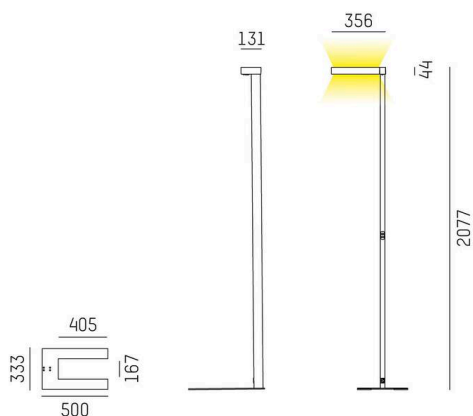

CONCEPT

723-00111011466t

CONCEPT LEFT F STEHLEUCHTE aus Aluminium, schwarz, ähnlich RAL 9005, mikrofacettierter Freiformflächenreflektor Ausstrahlwinkel für Einzelarbeitsplatz, Lichtaustritt direkt/- indirekt 30:70, UGR <19, mit Betriebsgerät, max. 1500mA, Dimmbarkeit: Push Dim, Kabel schwarz, IP20, Folientaster mit USB Anschluss (max. 1A)

SKIZZE

TECHNISCHE DETAILS

Leuchtmittel	LED
Systemleistung [W]	70
Lichtstrom [lm]	7710
Strom sekundärseitig [mA]	1500
Lichtfarbe	4000K
CRI	>80
UGR	<19
Optik	mikrofacettierter Freiformflächenreflektor mit Betriebsgerät
Betriebsgerät	Push Dim
Dimmbarkeit	direkt/- indirekt 30:70 für Einzelarbeitsplatz
Lichtaustritt	220-240V AC/DC
Ausstrahlwinkel	
Spannung	
Länge [mm]	355
Breite [mm]	131
Höhe [mm]	2077
Schutzart	IP20
Schutzklasse	Schutzklasse I
Material	Aluminium
Farbe Leuchte	schwarz
RAL	9005
Kabel	schwarz
Lebensdauer [h]	L80 B10 50 000
Energieeffizienzklasse	D
Anzahl Leuchten B16A	24
Nettogewicht [kg]	12,68
EAN-Nummer	9010506308013

LICHTVERTEILUNGSKURVE

Energie Label

Die Werte sind Bemessungswerte. Leistung und Lichtstrom unterliegen initial einer Toleranz von +/- 10%.  
Toleranz der Farbtemperatur: +/- 150 K. Die Werte gelten, wenn nicht anders angegeben, für eine Umgebungstemperatur von 25°C.