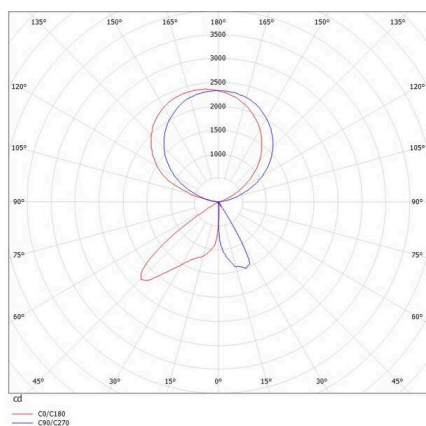

CONCEPT

723-00111011466t

CONCEPT LEFT F STEHLEUCHTE aus Aluminium, schwarz, ähnlich RAL 9005, mikrofacettierter Freiformflächenreflektor Ausstrahlwinkel für Einzelarbeitsplatz, Lichtaustritt direkt/- indirekt 30:70, UGR <19, mit Betriebsgerät, max. 1500mA, Dimmbarkeit: Push Dim, Kabel schwarz, IP20, Folientaster mit USB Anschluss (max. 1A)

SKIZZE

TECHNISCHE DETAILS

Leuchtmittel	LED
Systemleistung [W]	70
Lichtstrom [lm]	7710
Strom sekundärseitig [mA]	1500
Lichtfarbe	4000K
CRI	>80
UGR	<19
Optik	mikrofacettierter Freiformflächenreflektor mit Betriebsgerät
Betriebsgerät	Push Dim
Dimmbarkeit	direkt/- indirekt 30:70 für Einzelarbeitsplatz
Lichtaustritt	220-240V AC/DC
Ausstrahlwinkel	
Spannung	
Länge [mm]	355
Breite [mm]	131
Höhe [mm]	2077
Schutzart	IP20
Schutzklasse	Schutzklasse I
Material	Aluminium
Farbe Leuchte	schwarz
RAL	9005
Kabel	schwarz
Lebensdauer [h]	L80 B10 50 000
Energieeffizienzklasse	D
Anzahl Leuchten B16A	24
Nettogewicht [kg]	12,68
EAN-Nummer	9010506308013

LICHTVERTEILUNGSKURVE

Energie Label

Die Werte sind Bemessungswerte. Leistung und Lichtstrom unterliegen initial einer Toleranz von +/- 10%.  
Toleranz der Farbtemperatur: +/- 150 K. Die Werte gelten, wenn nicht anders angegeben, für eine Umgebungstemperatur von 25°C.