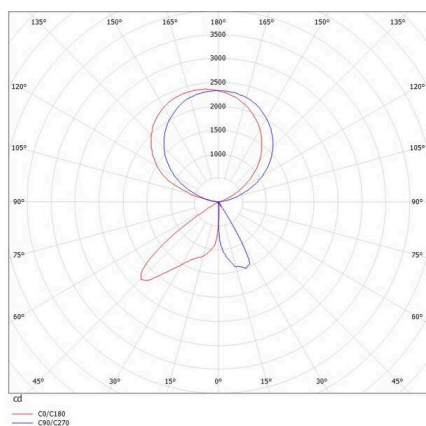

CONCEPT

723-001110114660

CONCEPT LEFT F STEHLEUCHTE aus Aluminium, schwarz, ähnlich RAL 9005, mikrofacettierter Freiformflächenreflektor Ausstrahlwinkel für Einzelarbeitsplatz, Lichtaustritt direkt/- indirekt 30:70, UGR <19, mit Betriebsgerät, max. 1500mA, Dimmbarkeit: nicht dimmbar, Kabel schwarz, IP20, Folientaster mit USB Anschluss (max. 1A)

SKIZZE

TECHNISCHE DETAILS

Leuchtmittel	LED
Systemleistung [W]	70
Lichtstrom [lm]	7710
Strom sekundärseitig [mA]	1500
Lichtfarbe	4000K
CRI	>80
UGR	<19
Optik	mikrofacettierter Freiformflächenreflektor mit Betriebsgerät
Betriebsgerät	nicht dimmbar
Dimmbarkeit	nicht dimmbar
Lichtaustritt	direkt/- indirekt 30:70 für Einzelarbeitsplatz
Ausstrahlwinkel	220-240V AC/DC
Spannung	
Länge [mm]	355
Breite [mm]	131
Höhe [mm]	2077
Schutzart	IP20
Schutzklasse	Schutzklasse I
Material	Aluminium
Farbe Leuchte	schwarz
RAL	9005
Kabel	schwarz
Lebensdauer [h]	L80 B10 50 000
Energieeffizienzklasse	D
Anzahl Leuchten B16A	24
Nettogewicht [kg]	12,73
EAN-Nummer	9010506307924

LICHTVERTEILUNGSKURVE

Energie Label

Die Werte sind Bemessungswerte. Leistung und Lichtstrom unterliegen initial einer Toleranz von +/- 10%.
Toleranz der Farbtemperatur: +/- 150 K. Die Werte gelten, wenn nicht anders angegeben, für eine Umgebungstemperatur von 25°C.