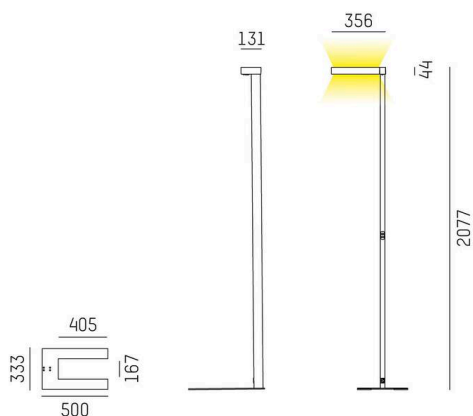

CONCEPT

723-001110114660

CONCEPT LEFT F STEHLEUCHTE aus Aluminium, schwarz, ähnlich RAL 9005, mikrofacettierter Freiformflächenreflektor Ausstrahlwinkel für Einzelarbeitsplatz, Lichtaustritt direkt/- indirekt 30:70, UGR <19, mit Betriebsgerät, max. 1500mA, Dimmbarkeit: nicht dimmbar, Kabel schwarz, IP20, Folientaster mit USB Anschluss (max. 1A)

SKIZZE

TECHNISCHE DETAILS

Leuchtmittel	LED
Systemleistung [W]	70
Lichtstrom [lm]	7710
Strom sekundärseitig [mA]	1500
Lichtfarbe	4000K
CRI	>80
UGR	<19
Optik	mikrofacettierter Freiformflächenreflektor mit Betriebsgerät
Betriebsgerät	nicht dimmbar
Dimmbarkeit	nicht dimmbar
Lichtaustritt	direkt/- indirekt 30:70 für Einzelarbeitsplatz
Ausstrahlwinkel	220-240V AC/DC
Spannung	
Länge [mm]	355
Breite [mm]	131
Höhe [mm]	2077
Schutzart	IP20
Schutzklasse	Schutzklasse I
Material	Aluminium
Farbe Leuchte	schwarz
RAL	9005
Kabel	schwarz
Lebensdauer [h]	L80 B10 50 000
Energieeffizienzklasse	D
Anzahl Leuchten B16A	24
Nettogewicht [kg]	12,73
EAN-Nummer	9010506307924

LICHTVERTEILUNGSKURVE

Energie Label

Die Werte sind Bemessungswerte. Leistung und Lichtstrom unterliegen initial einer Toleranz von +/- 10%.
Toleranz der Farbtemperatur: +/- 150 K. Die Werte gelten, wenn nicht anders angegeben, für eine Umgebungstemperatur von 25°C.